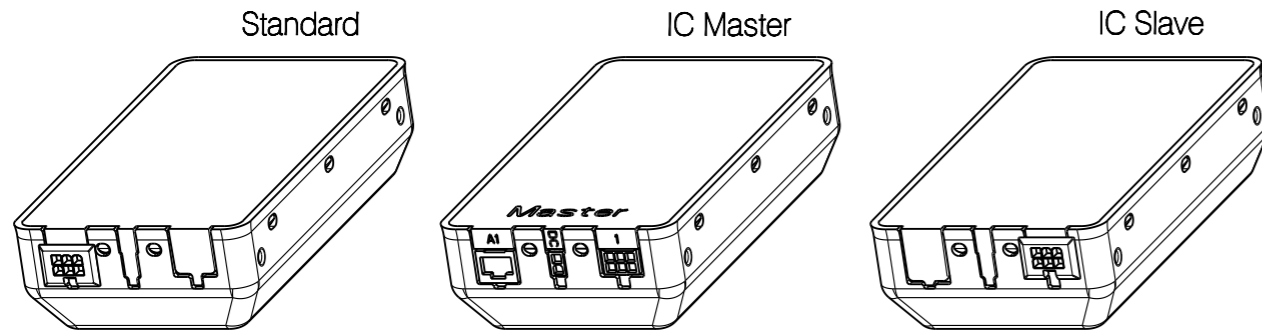

| Socket combination | |
|--------------------|-----------|
| Combination code | Type |
| DL6xxxx0xxxxx | Standard |
| DL6xxxxExxxxx | Standard |
| DL6xxxxMxxxxx | IC Master |
| DL6xxxxSxxxxx | IC Slave |

Bench bracket

| End-design of profiles | |
|------------------------|----------|
| Combination code | Type |
| DL6xxxxNxxxxxx | Standard |
| DL6xxxxPxxxxxx | PLUS |

Standard bracket