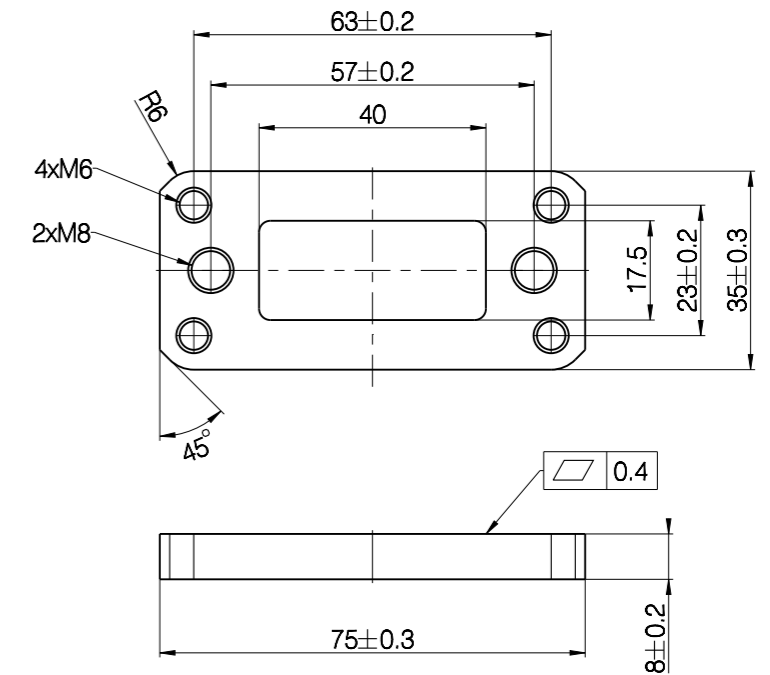

| Socket combination | |
|--------------------|-----------|
| Combination code | Type |
| DL6xxxx0xxxxx | Standard |
| DL6xxxxExxxxx | Standard |
| DL6xxxxMxxxxx | IC Master |
| DL6xxxxSxxxxx | IC Slave |

Bench bracket

| End-design of profiles | |
|------------------------|----------|
| Combination code | Type |
| DL6xxxxNxxxxxx | Standard |
| DL6xxxxPxxxxxx | PLUS |

Standard bracket