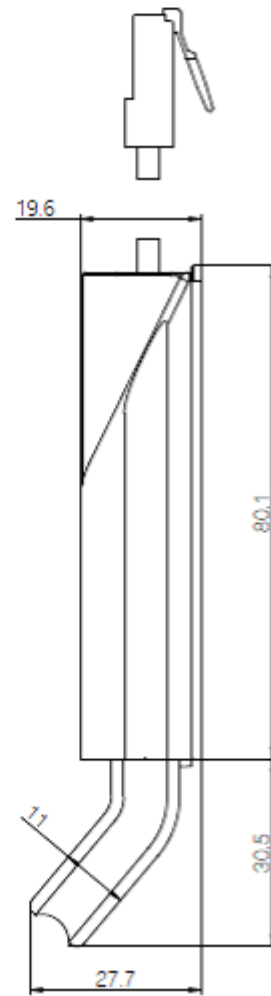

Dimensioni:

DPG1C

Esempio d'ordine:

DPG 1 C 0 2 - 0 0 0 0 0 6

Cavo	6 = Dritto 1700 mm (+/- 70 mm) con connettore jack modulare
Unità di misura	0 = Centimetri (cm) 1 = Pollici (inch)
Colore	0 = Nero, RAL 9005
Standard	0 = Standard
Standard	0 = Standard
Montaggio	0 = Con viti
Colore display	2 = Bianco
Opzioni	0 = Versione standard* 3 = Versione completa**
Versione	C = Salita e discesa, display, memorie, Bluetooth® e promemoria
Canali	1 = 1 canale
Tipo	DPG