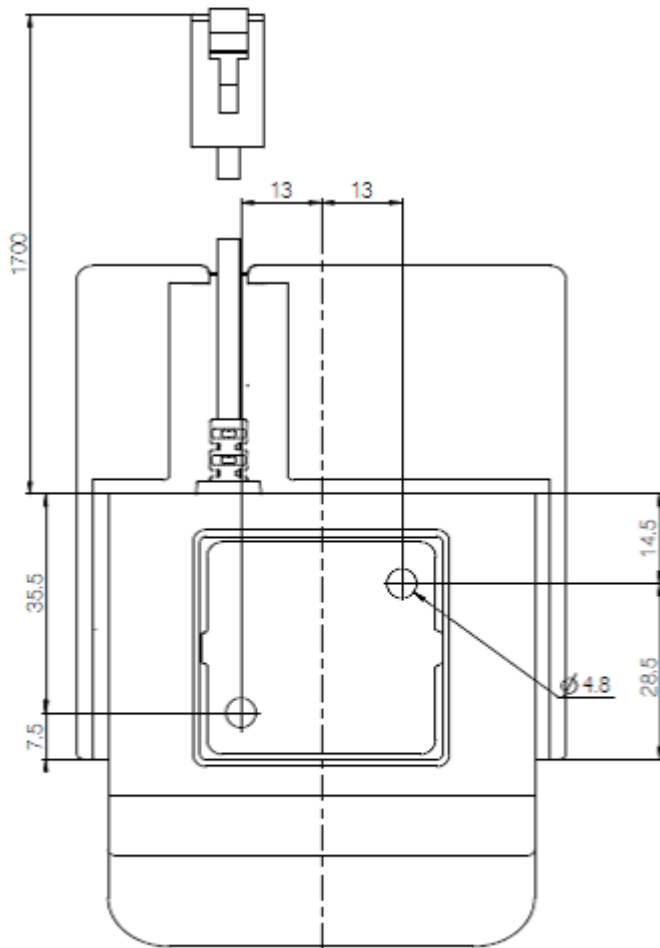

Dimensioni:

DPG1C

Esempio d'ordine:

DPG 1 C 0 2 - 0 0 0 0 0 6

Cavo	6 = Dritto 1700 mm (+/- 70 mm) con connettore jack modulare
Unità di misura	0 = Centimetri (cm) 1 = Pollici (inch)
Colore	0 = Nero, RAL 9005
Standard	0 = Standard
Standard	0 = Standard
Montaggio	0 = Con viti
Colore display	2 = Bianco
Opzioni	0 = Versione standard* 3 = Versione completa**
Versione	C = Salita e discesa, display, memorie, Bluetooth® e promemoria
Canali	1 = 1 canale
Tipo	DPG