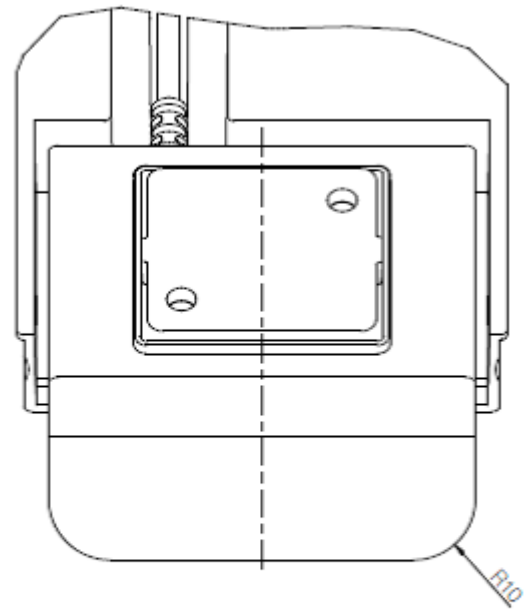

Inoltre, grazie alla tecnologia Bluetooth® integrata ed all'applicazione Desk Control, è possibile ricevere i promemoria direttamente su PC e dispositivi mobili.

Caratteristiche:

- Pannello intuitivo
- Funzione promemoria mediante striscia a LED
- 4 posizioni di memoria
- Display
- Bluetooth® integrato
- Colore: nero, RAL 9005
- Cavo nero diritto 1700 mm con connettore Jack modulare
- PVC-Free™, realizzato senza materiali in PVC
- Tecnologia ZERO™: consumi di soli 0,1W in modalità standby

Dimensioni:

DPG1C

Esempio d'ordine:

DPG 1 C 0 2 - 0 0 0 0 0 6

Cavo	6 = Dritto 1700 mm (+/- 70 mm) con connettore jack modulare
Unità di misura	0 = Centimetri (cm) 1 = Pollici (inch)
Colore	0 = Nero, RAL 9005
Standard	0 = Standard
Standard	0 = Standard
Montaggio	0 = Con viti
Colore display	2 = Bianco
Opzioni	0 = Versione standard* 3 = Versione completa**
Versione	C = Salita e discesa, display, memorie, Bluetooth® e promemoria
Canali	1 = 1 canale
Tipo	DPG