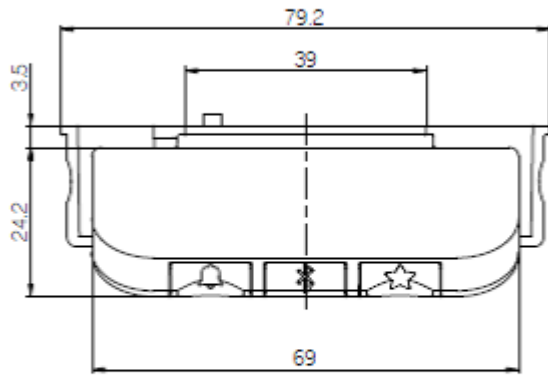

Dimensioni:

DPG1C

Esempio d'ordine:

DPG 1 C 0 2 - 0 0 0 0 0 6

Cavo	6 = Dritto 1700 mm (+/- 70 mm) con connettore jack modulare
Unità di misura	0 = Centimetri (cm) 1 = Pollici (inch)
Colore	0 = Nero, RAL 9005
Standard	0 = Standard
Standard	0 = Standard
Montaggio	0 = Con viti
Colore display	2 = Bianco
Opzioni	0 = Versione standard* 3 = Versione completa**
Versione	C = Salita e discesa, display, memorie, Bluetooth® e promemoria
Canali	1 = 1 canale
Tipo	DPG