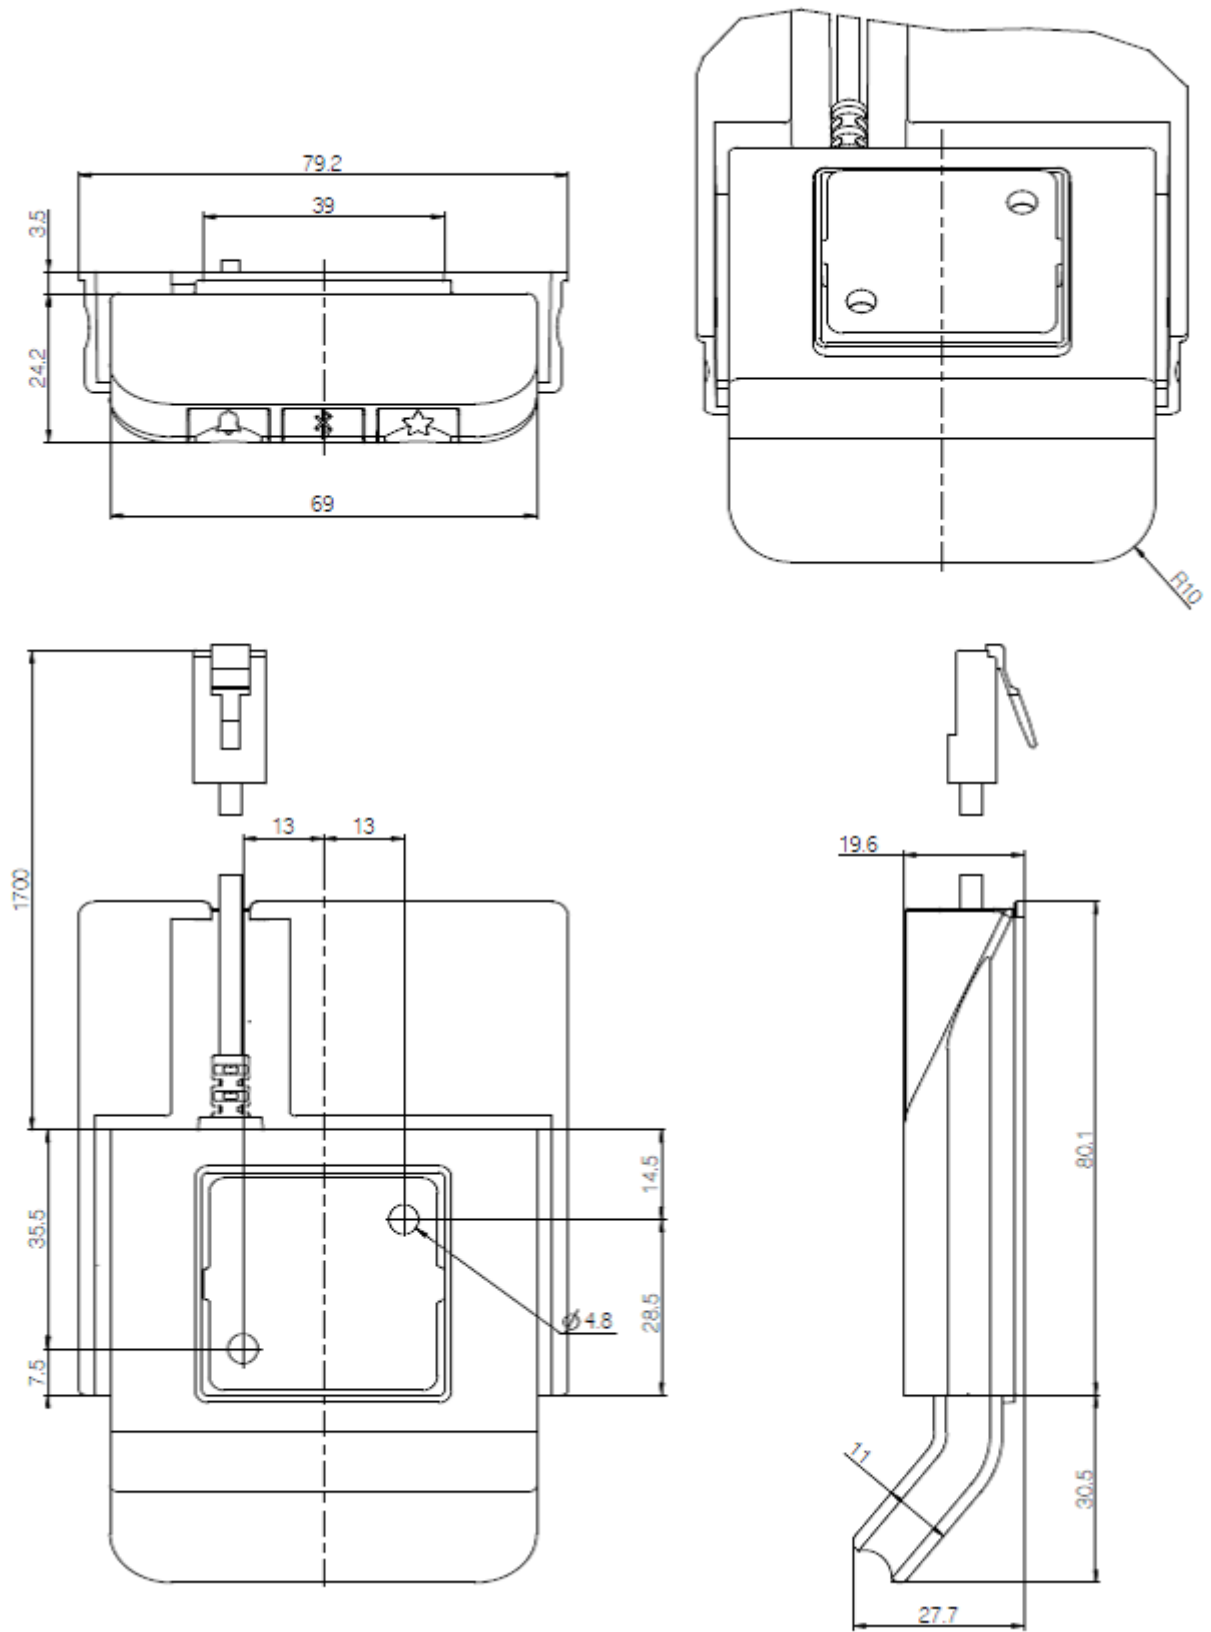

Dimensioni: