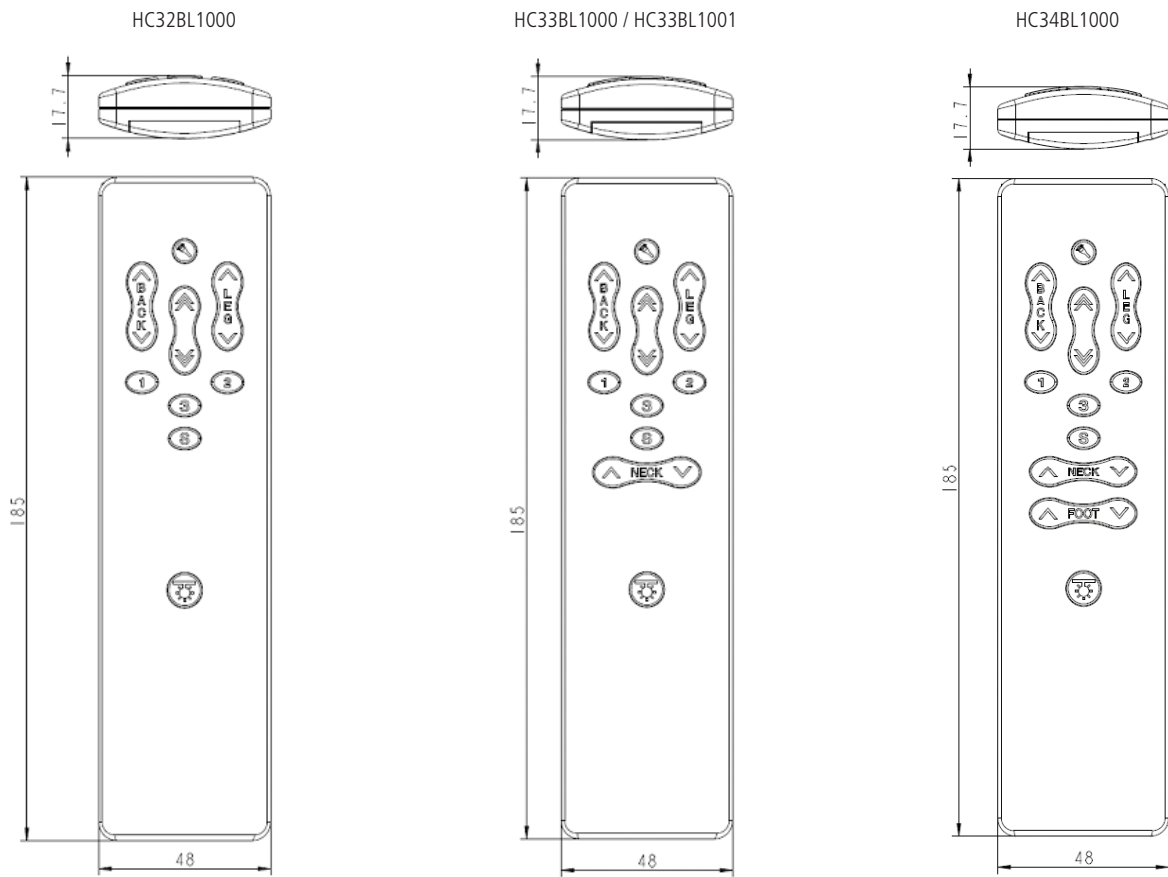

Dimensions [mm]: