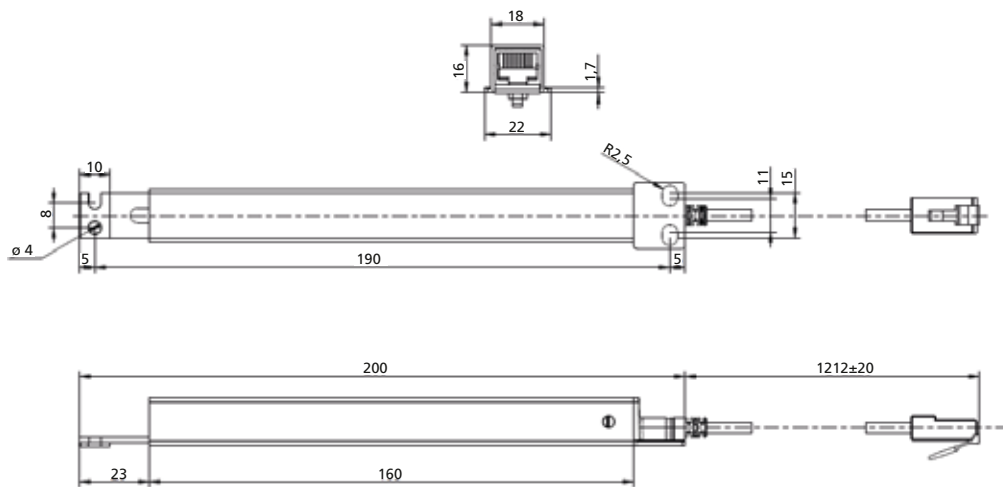

LED Light Rail
Bestellbeispiel:

LED Light Rail 001

Serie: 001 = Standard 2 LED, 600 mm Kabel
002 = Standard 2 LED, 1.200 mm Kabel

Typ: LED Light Rail

Bestellen Sie in Mengen von 200 Stück.

Systemübersicht

Schließen Sie einfach die LEDLIGHTRAIL001/002 an die CBH Advanced über den RJ45 Stecker an.