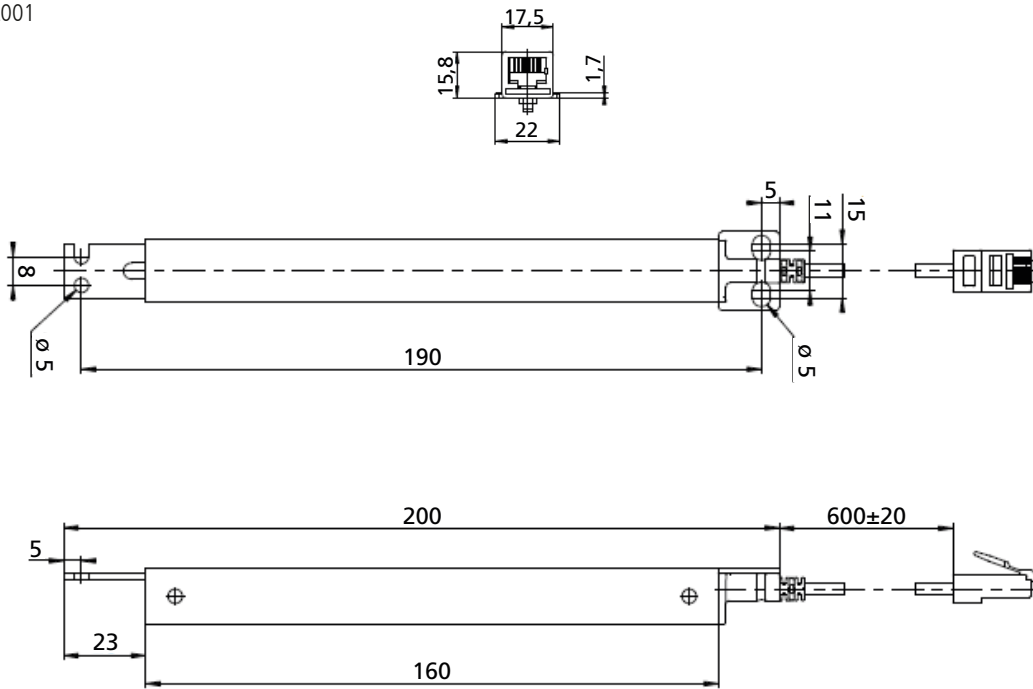

Abmessungen

LEDLIGHTRAIL001