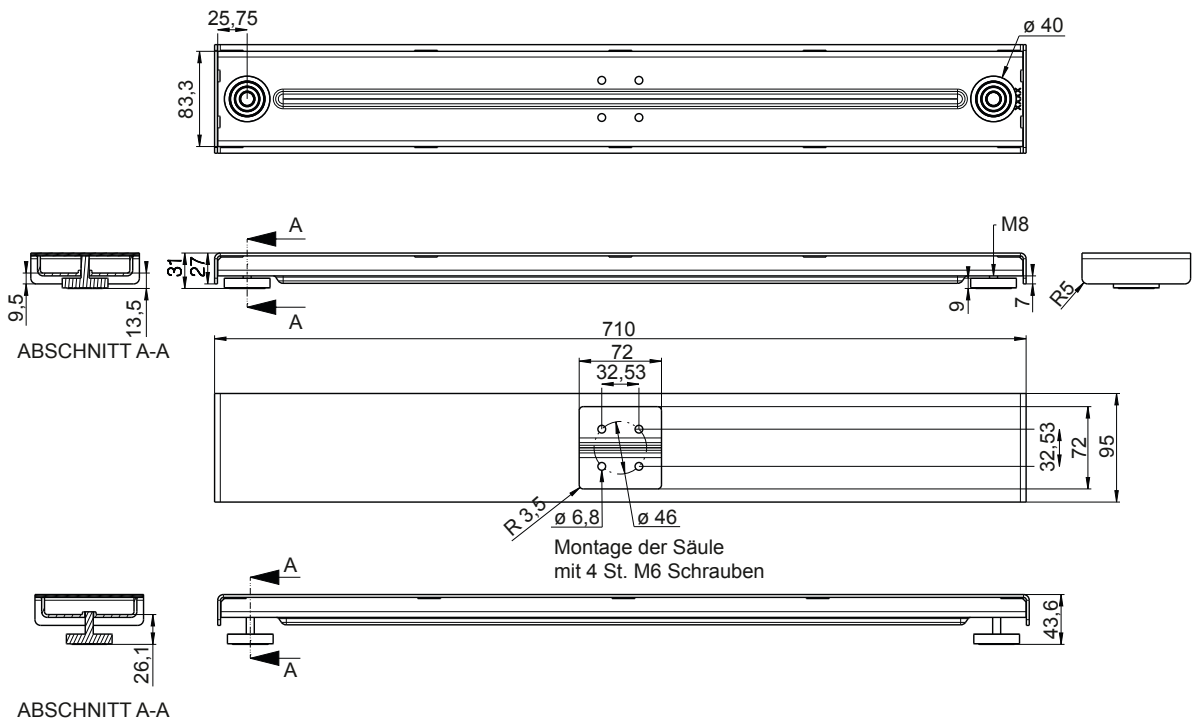

# Maßzeichnungen

Kufen für DL5/DL6 Säulen, eingelassen montiert

Abbildung 5: Länge 560 mm

Abbildung 6: Länge 710 mm

Kufen für DL10/DL11/DL14 Säulen, eingelassen montiert

Abbildung 7: Länge 560 mm

Abbildung 8: Länge 710 mm

Kufen für DL17/DL19 Säulen, eingelassen montiert

Abbildung 9: Länge 560 mm

Abbildung 10: Länge 710 mm

## Stellgleiter

Abbildung 11: Stellgleiter (Maße in mm)