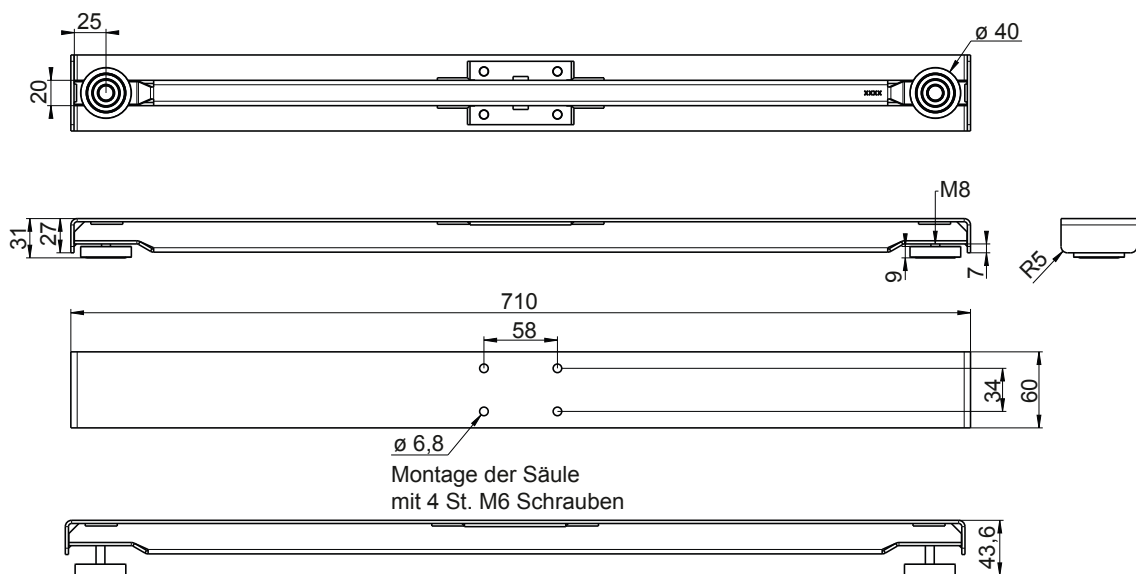

## **Merkmale (alle Versionen):**

- Farben (alle Metallteile): Tiefschwarz (RAL 9005), Weißaluminium (RAL 9006) oder Verkehrsweiß (RAL 9016)
- Zwei Längen: 560 mm (~22") oder 710 mm (~28")
- Zwei Montagemöglichkeiten der Säule: aufgesetzt auf die Kufe oder eingelassen
- Mehrere Breiten optimiert für verschiedene Säulentypen
- Lieferung mit Stellgleitern und Montageschrauben für die Säulen (im SetPack)

# Maßzeichnungen

## Kufen für DL5/DL6 Säulen, aufgesetzt montiert

Abbildung 1: Länge 560 mm

Abbildung 2: Länge 710 mm

Kufen für DL10/DL11/DL14/DL17/DL19 Säulen, aufgesetzt montiert

Abbildung 3: Länge: 560 mm

Abbildung 4: Länge 710 mm

Kufen für DL5/DL6 Säulen, eingelassen montiert

Abbildung 5: Länge 560 mm

Abbildung 6: Länge 710 mm

Kufen für DL10/DL11/DL14 Säulen, eingelassen montiert

Abbildung 7: Länge 560 mm

Abbildung 8: Länge 710 mm

Kufen für DL17/DL19 Säulen, eingelassen montiert