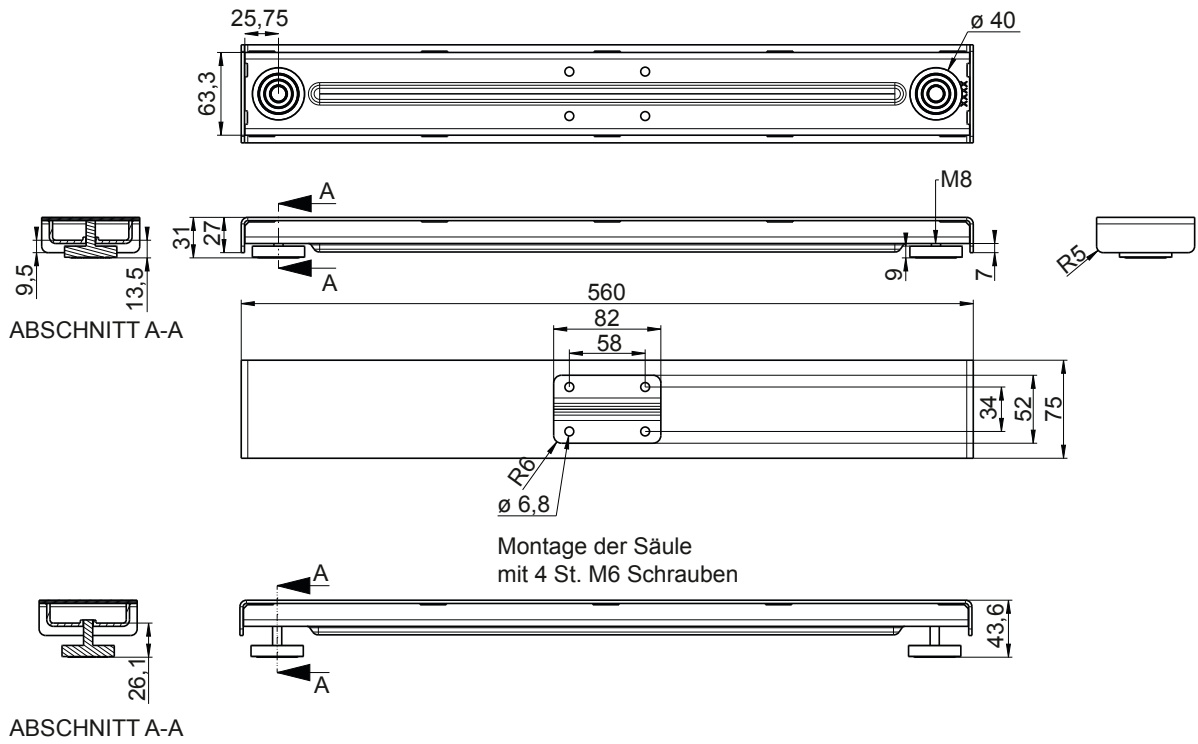

# Maßzeichnungen

## Kufen für DL5/DL6 Säulen, aufgesetzt montiert

Abbildung 1: Länge 560 mm

Abbildung 2: Länge 710 mm

Kufen für DL10/DL11/DL14/DL17/DL19 Säulen, aufgesetzt montiert

Abbildung 3: Länge: 560 mm

Abbildung 4: Länge 710 mm

Kufen für DL5/DL6 Säulen, eingelassen montiert

Abbildung 5: Länge 560 mm

Abbildung 6: Länge 710 mm

Kufen für DL10/DL11/DL14 Säulen, eingelassen montiert

Abbildung 7: Länge 560 mm

Abbildung 8: Länge 710 mm

Kufen für DL17/DL19 Säulen, eingelassen montiert

Abbildung 9: Länge 560 mm

Abbildung 10: Länge 710 mm