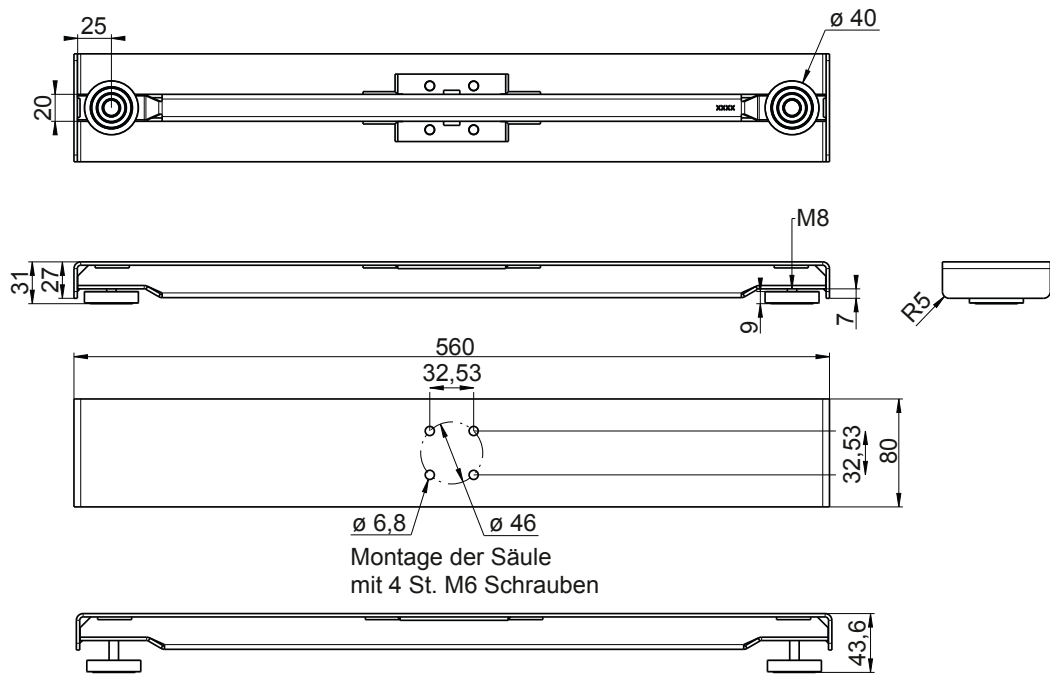

# Maßzeichnungen

## Kufen für DL5/DL6 Säulen, aufgesetzt montiert

Abbildung 1: Länge 560 mm

Abbildung 2: Länge 710 mm

Kufen für DL10/DL11/DL14/DL17/DL19 Säulen, aufgesetzt montiert

Abbildung 3: Länge: 560 mm

Abbildung 4: Länge 710 mm

Kufen für DL5/DL6 Säulen, eingelassen montiert

Abbildung 5: Länge 560 mm

Abbildung 6: Länge 710 mm

Kufen für DL10/DL11/DL14 Säulen, eingelassen montiert

Abbildung 7: Länge 560 mm

Abbildung 8: Länge 710 mm

Kufen für DL17/DL19 Säulen, eingelassen montiert

Abbildung 9: Länge 560 mm

Abbildung 10: Länge 710 mm