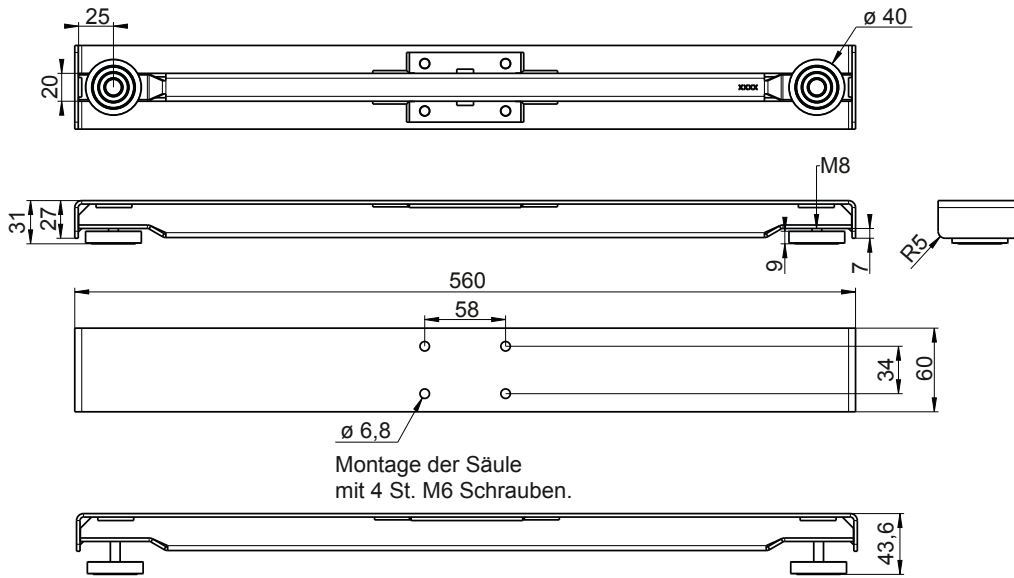

## **Merkmale (alle Versionen):**

- Farben (alle Metallteile): Tiefschwarz (RAL 9005), Weißaluminium (RAL 9006) oder Verkehrsweiß (RAL 9016)
- Zwei Längen: 560 mm (~22") oder 710 mm (~28")
- Zwei Montagemöglichkeiten der Säule: aufgesetzt auf die Kufe oder eingelassen
- Mehrere Breiten optimiert für verschiedene Säulentypen
- Lieferung mit Stellgleitern und Montageschrauben für die Säulen (im SetPack)

# Maßzeichnungen

## Kufen für DL5/DL6 Säulen, aufgesetzt montiert

Abbildung 1: Länge 560 mm

Abbildung 2: Länge 710 mm

Kufen für DL10/DL11/DL14/DL17/DL19 Säulen, aufgesetzt montiert

Abbildung 3: Länge: 560 mm

Abbildung 4: Länge 710 mm

Kufen für DL5/DL6 Säulen, eingelassen montiert

Abbildung 5: Länge 560 mm

Abbildung 6: Länge 710 mm

Kufen für DL10/DL11/DL14 Säulen, eingelassen montiert

Abbildung 7: Länge 560 mm

Abbildung 8: Länge 710 mm

Kufen für DL17/DL19 Säulen, eingelassen montiert