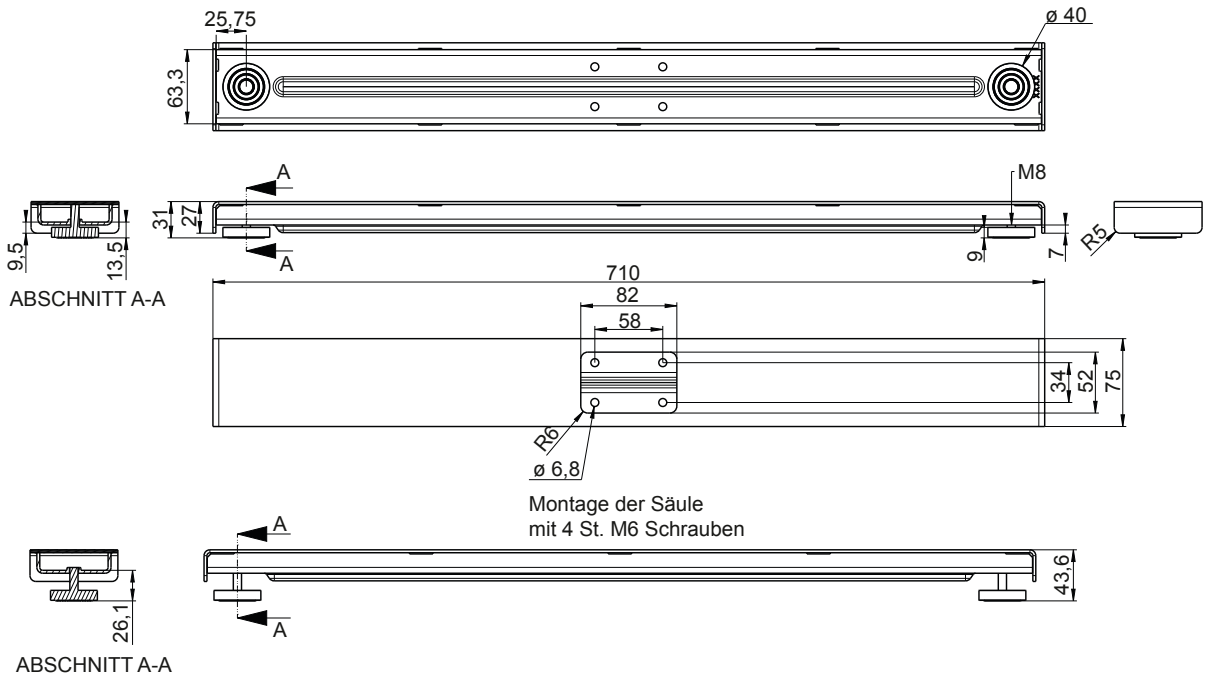

# Maßzeichnungen

## Kufen für DL5/DL6 Säulen, aufgesetzt montiert

Abbildung 1: Länge 560 mm

Abbildung 2: Länge 710 mm

Kufen für DL10/DL11/DL14/DL17/DL19 Säulen, aufgesetzt montiert

Abbildung 3: Länge: 560 mm

Abbildung 4: Länge 710 mm

Kufen für DL5/DL6 Säulen, eingelassen montiert

Abbildung 5: Länge 560 mm

Abbildung 6: Länge 710 mm

Kufen für DL10/DL11/DL14 Säulen, eingelassen montiert

Abbildung 7: Länge 560 mm

Abbildung 8: Länge 710 mm

Kufen für DL17/DL19 Säulen, eingelassen montiert

Abbildung 9: Länge 560 mm

Abbildung 10: Länge 710 mm