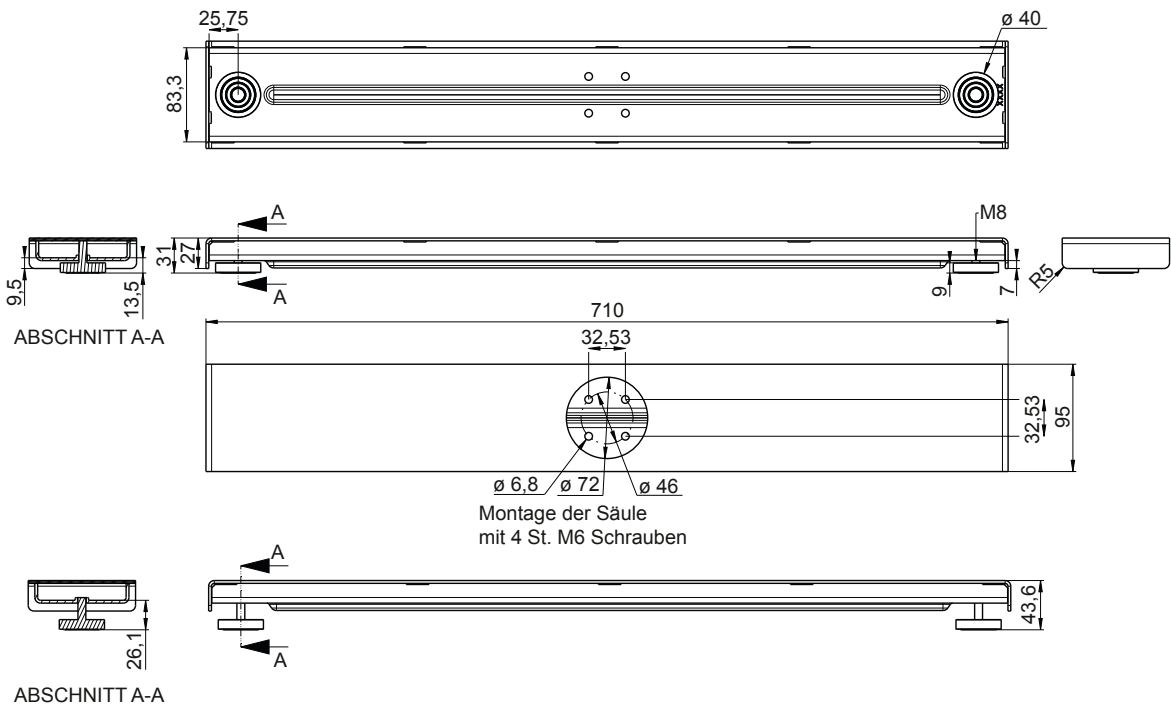

## **Merkmale (alle Versionen):**

- Farben (alle Metallteile): Tiefschwarz (RAL 9005), Weißaluminium (RAL 9006) oder Verkehrsweiß (RAL 9016)
- Zwei Längen: 560 mm (~22") oder 710 mm (~28")
- Zwei Montagemöglichkeiten der Säule: aufgesetzt auf die Kufe oder eingelassen
- Mehrere Breiten optimiert für verschiedene Säulentypen
- Lieferung mit Stellgleitern und Montageschrauben für die Säulen (im SetPack)

# Maßzeichnungen

Kufen für DL5/DL6 Säulen, eingelassen montiert

Abbildung 5: Länge 560 mm

Abbildung 6: Länge 710 mm

Kufen für DL10/DL11/DL14 Säulen, eingelassen montiert

Abbildung 7: Länge 560 mm

Abbildung 8: Länge 710 mm

Kufen für DL17/DL19 Säulen, eingelassen montiert

Abbildung 9: Länge 560 mm

Abbildung 10: Länge 710 mm