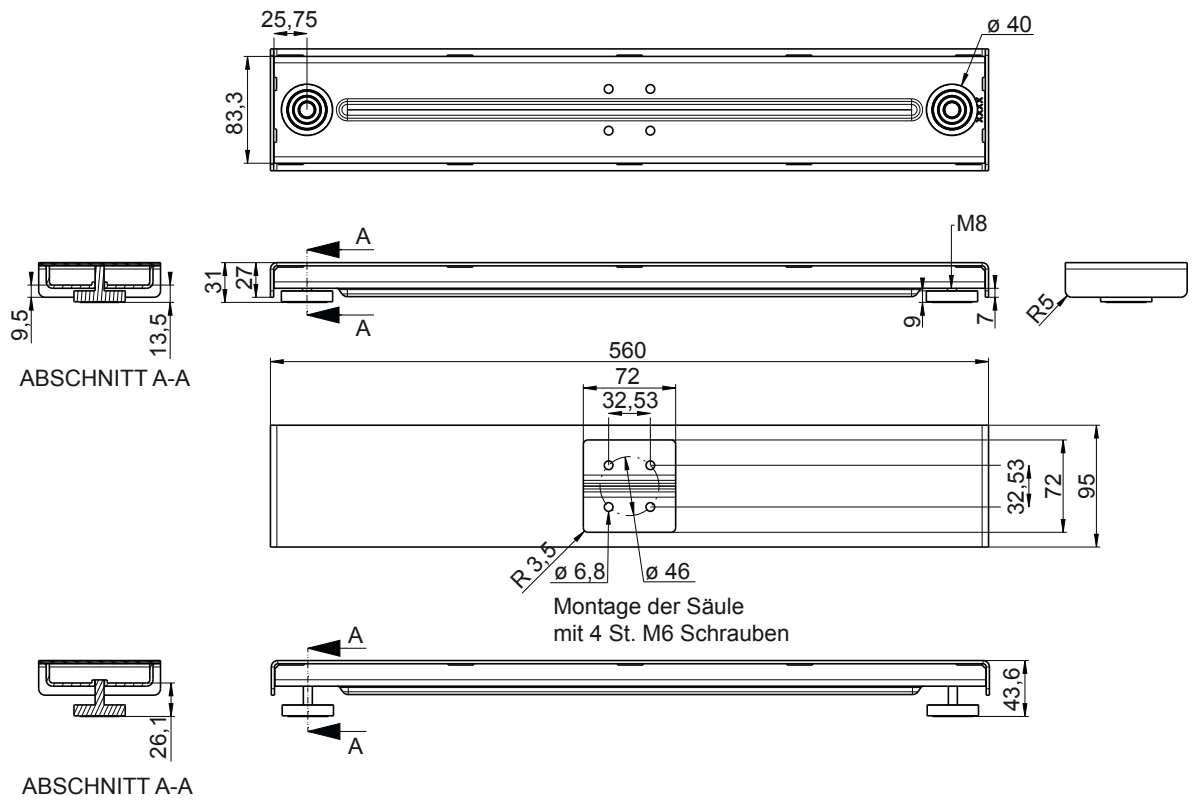

## **Merkmale (alle Versionen):**

- Farben (alle Metallteile): Tiefschwarz (RAL 9005), Weißaluminium (RAL 9006) oder Verkehrsweiß (RAL 9016)
- Zwei Längen: 560 mm (~22") oder 710 mm (~28")
- Zwei Montagemöglichkeiten der Säule: aufgesetzt auf die Kufe oder eingelassen
- Mehrere Breiten optimiert für verschiedene Säulentypen
- Lieferung mit Stellgleitern und Montageschrauben für die Säulen (im SetPack)

# Maßzeichnungen

Kufen für DL5/DL6 Säulen, eingelassen montiert

Abbildung 5: Länge 560 mm

Abbildung 6: Länge 710 mm

Kufen für DL10/DL11/DL14 Säulen, eingelassen montiert

Abbildung 7: Länge 560 mm

Abbildung 8: Länge 710 mm

Kufen für DL17/DL19 Säulen, eingelassen montiert

Abbildung 9: Länge 560 mm

Abbildung 10: Länge 710 mm