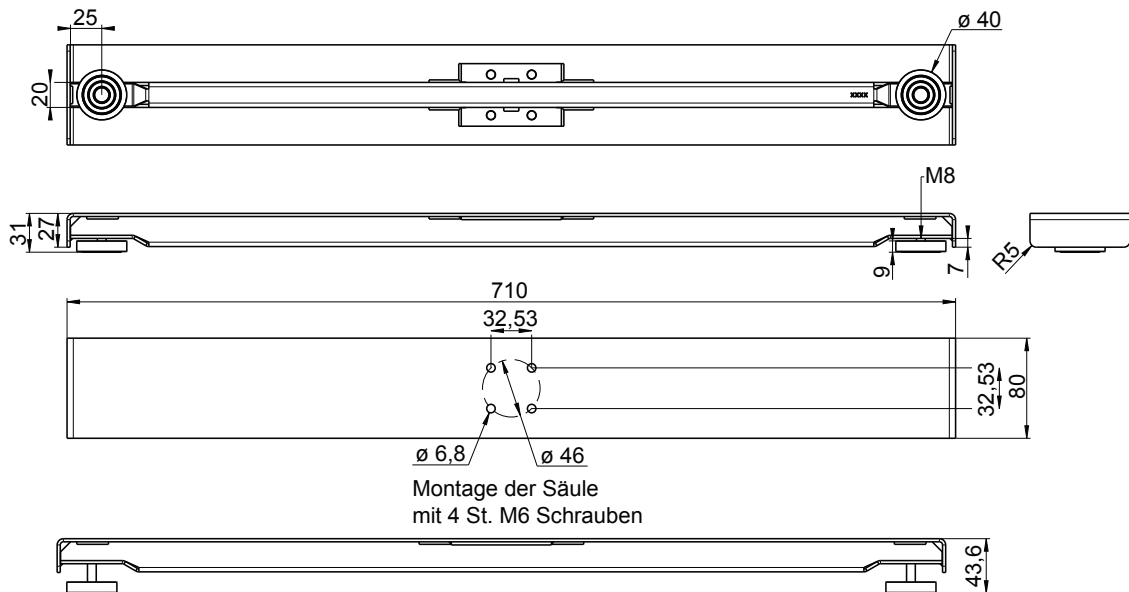

# Maßzeichnungen

## Kufen für DL5/DL6 Säulen, aufgesetzt montiert

Abbildung 1: Länge 560 mm

Abbildung 2: Länge 710 mm

Kufen für DL10/DL11/DL14/DL17/DL19 Säulen, aufgesetzt montiert

Abbildung 3: Länge: 560 mm

Abbildung 4: Länge 710 mm

Kufen für DL5/DL6 Säulen, eingelassen montiert

Abbildung 5: Länge 560 mm

Abbildung 6: Länge 710 mm

Kufen für DL10/DL11/DL14 Säulen, eingelassen montiert

Abbildung 7: Länge 560 mm

Abbildung 8: Länge 710 mm

Kufen für DL17/DL19 Säulen, eingelassen montiert

Abbildung 9: Länge 560 mm

Abbildung 10: Länge 710 mm