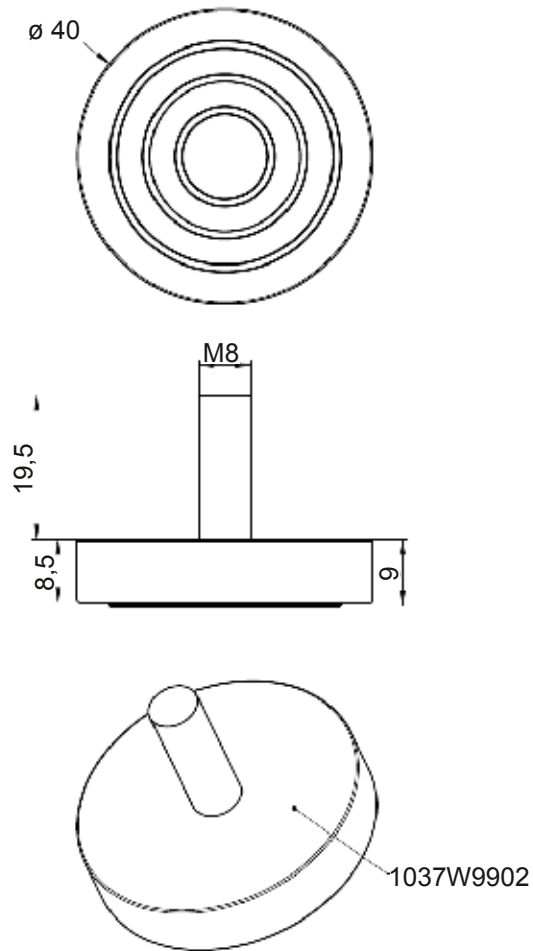

Stellgleiter

Abbildung 11: Stellgleiter (Maße in mm)

Nutzungsbedingungen

Es gelten die Allgemeinen Geschäftsbedingungen von LINAK.