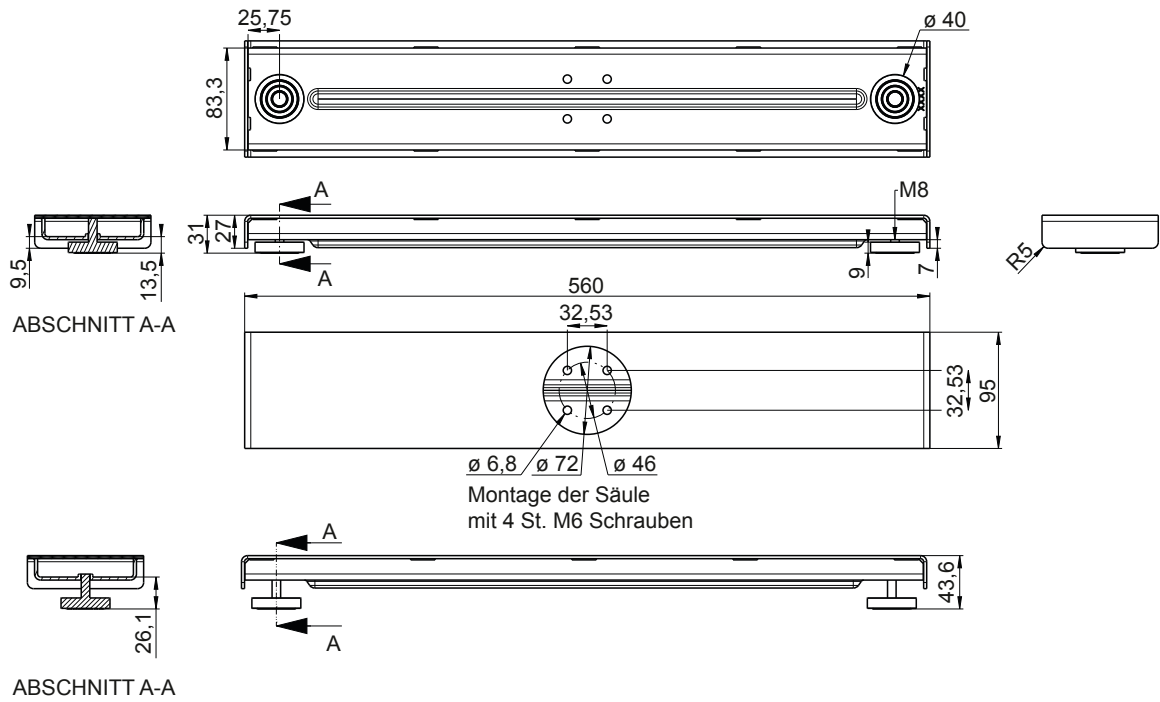

## **Merkmale (alle Versionen):**

- Farben (alle Metallteile): Tiefschwarz (RAL 9005), Weißaluminium (RAL 9006) oder Verkehrsweiß (RAL 9016)
- Zwei Längen: 560 mm (~22") oder 710 mm (~28")
- Zwei Montagemöglichkeiten der Säule: aufgesetzt auf die Kufe oder eingelassen
- Mehrere Breiten optimiert für verschiedene Säulentypen
- Lieferung mit Stellgleitern und Montageschrauben für die Säulen (im SetPack)

# Maßzeichnungen

Kufen für DL5/DL6 Säulen, eingelassen montiert

Abbildung 5: Länge 560 mm

Abbildung 6: Länge 710 mm

Kufen für DL10/DL11/DL14 Säulen, eingelassen montiert

Abbildung 7: Länge 560 mm

Abbildung 8: Länge 710 mm

Kufen für DL17/DL19 Säulen, eingelassen montiert

Abbildung 9: Länge 560 mm

Abbildung 10: Länge 710 mm