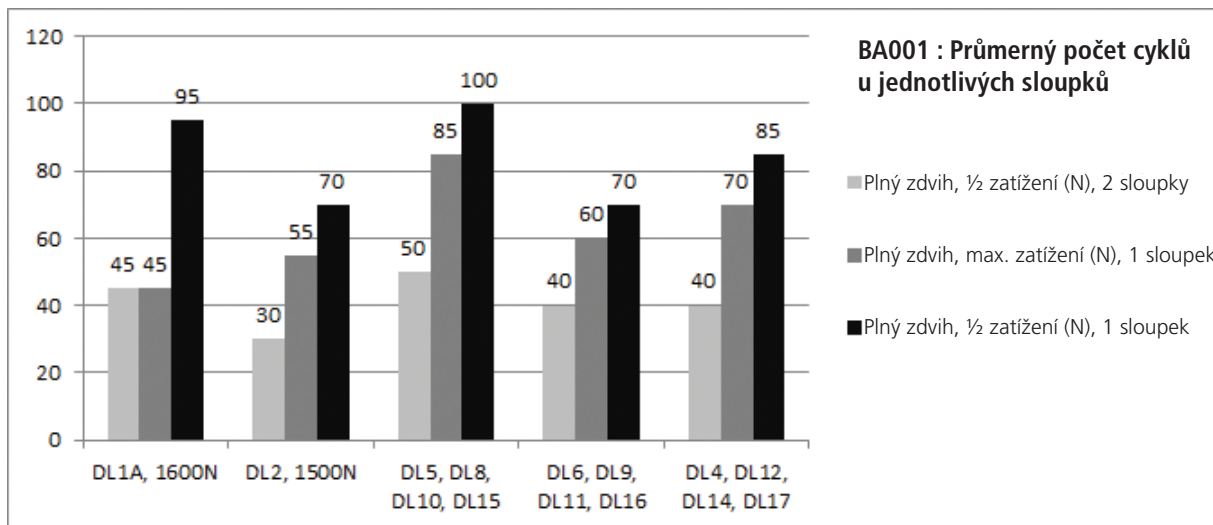

Jak objednat BA001 :
Objednáací kód : BA001

Kapacita baterie (plně nabitá baterie)

Výše uvedené hodnoty je třeba brát jako průměr výsledků měření. Měření byla provedena s kontrolboxem CBD6S 300W za těchto podmínek :

- Nové, plně nabitě baterie
- Teplota : přibližně 20° C
- Zatížení umístěné v ose (žádný ohybový moment)
- Standardní zátěžový cyklus
- Veškerá uvedená zatížení jsou maximálním možným zatížením sloupků