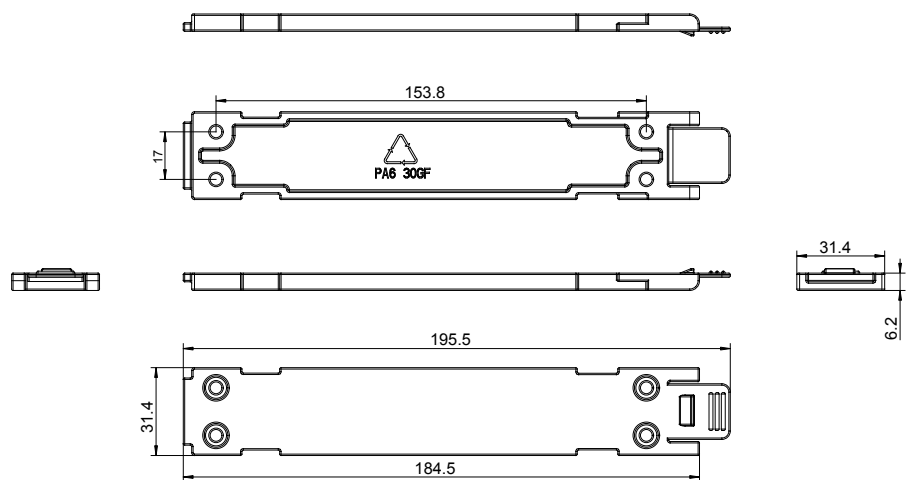

Montážní příruba baterie