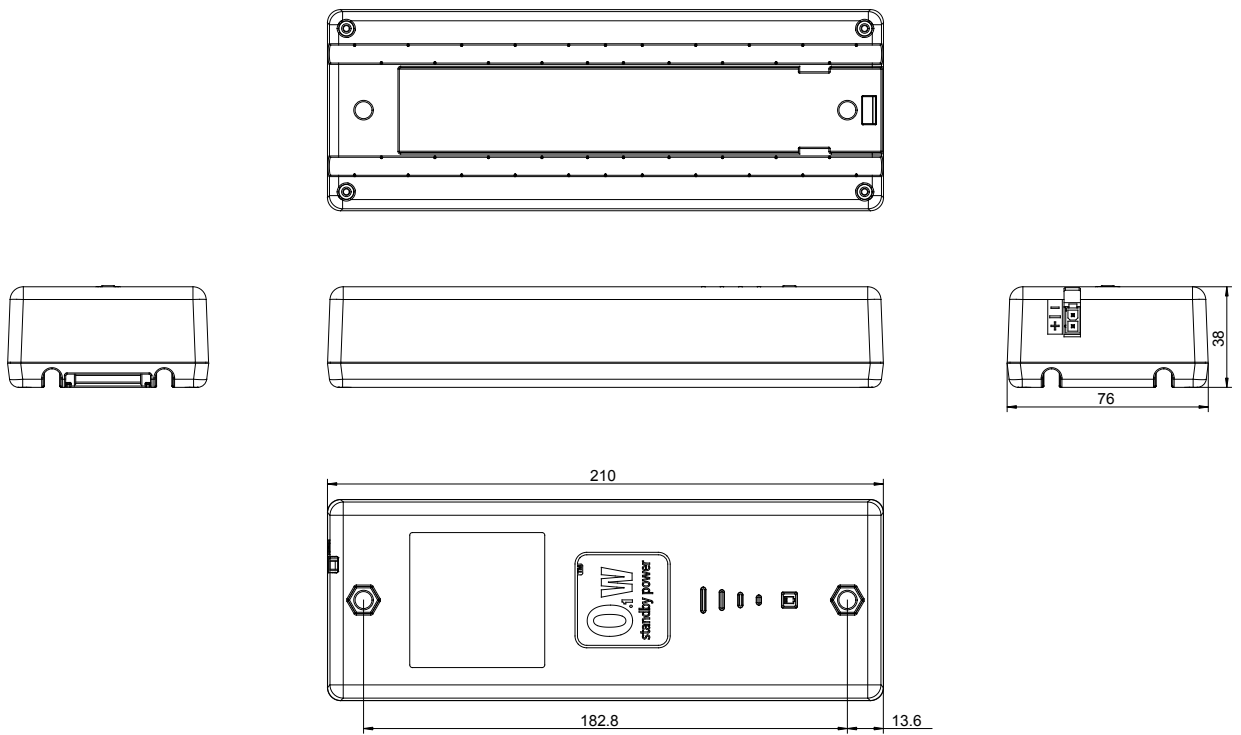

Rozměry BA001