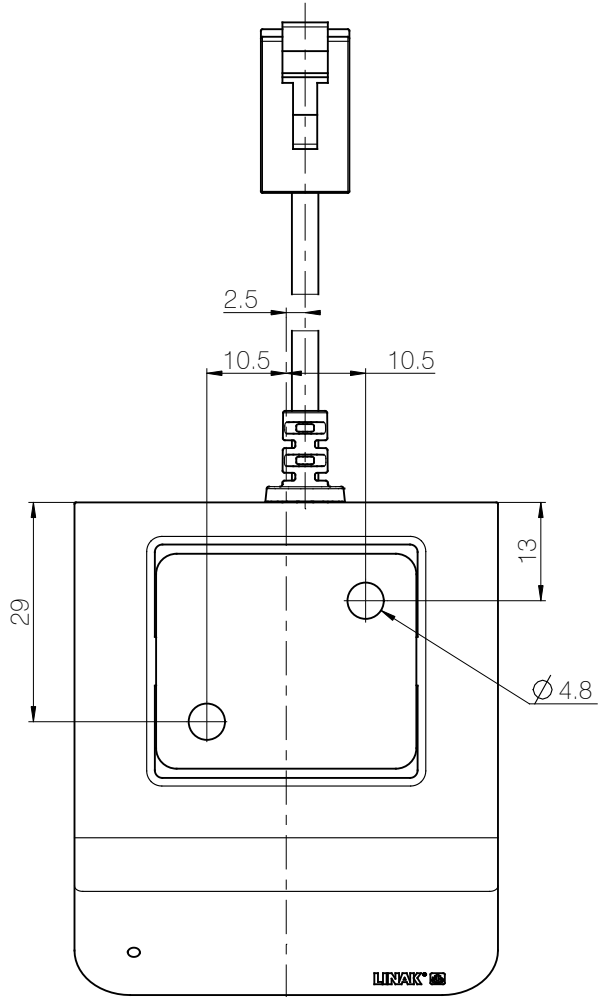

## DPG1M

Objednáací kód :

DPG 1 M 0 0 - 0 0 0 0 0 6

Kabel :	6 = 1700 mm (+/- 70 mm) rovný s konektorem RJ45
Standard :	0 = Standard
Barva krytu :	0 = Černá (RAL 9005)
Standard :	0 = Standard
Standard :	0 = Standard
Montáž :	0 = Šroub
Standard :	0 = Standard
Možnost :	0 = Verze s omezením * 3 = Plná verze **
Varianta :	M = Nahoru a dolů, paměť, Bluetooth® a připomnutí
Kanály :	1 = Jedna reference
Typ :	DPG