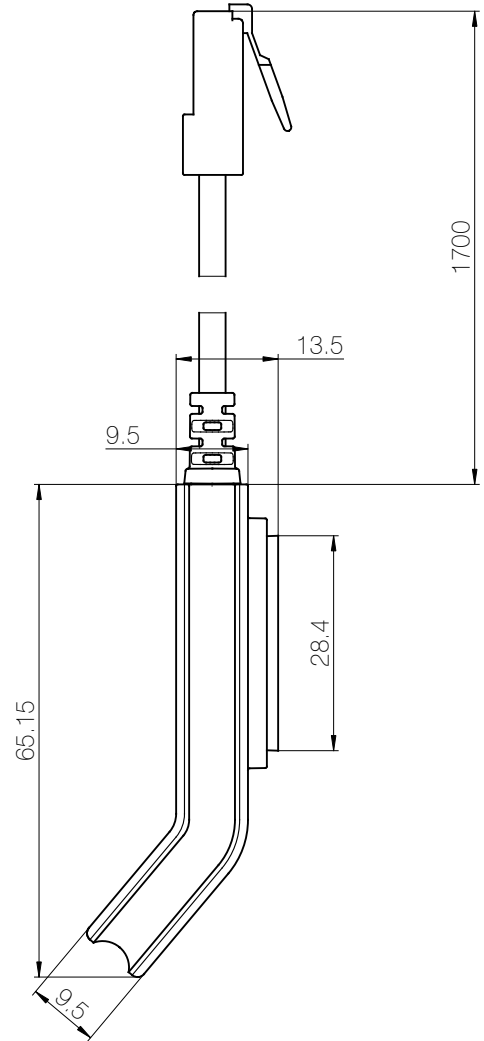

## DPG1M

Objednáací kód :

DPG 1 M 0 0 - 0 0 0 0 0 6

Kabel :	6 = 1700 mm (+/- 70 mm) rovný s konektorem RJ45
Standard :	0 = Standard
Barva krytu :	0 = Černá (RAL 9005)
Standard :	0 = Standard
Standard :	0 = Standard
Montáž :	0 = Šroub
Standard :	0 = Standard
Možnost :	0 = Verze s omezením * 3 = Plná verze **
Varianta :	M = Nahoru a dolů, paměť, Bluetooth® a připomnutí
Kanály :	1 = Jedna reference
Typ :	DPG