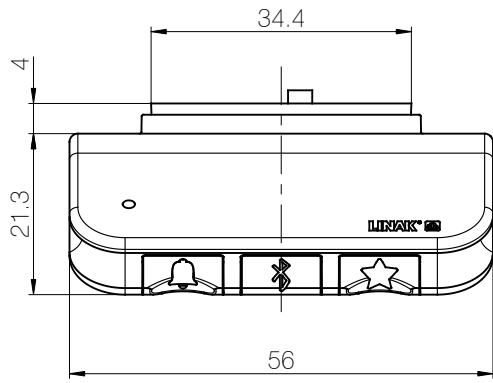

## DPG1M

Objednáací kód :

DPG 1 M 0 0 - 0 0 0 0 0 6

Kabel :	6 = 1700 mm (+/- 70 mm) rovný s konektorem RJ45
Standard :	0 = Standard
Barva krytu :	0 = Černá (RAL 9005)
Standard :	0 = Standard
Standard :	0 = Standard
Montáž :	0 = Šroub
Standard :	0 = Standard
Možnost :	0 = Verze s omezením * 3 = Plná verze **
Varianta :	M = Nahoru a dolů, paměť, Bluetooth® a připomnutí
Kanály :	1 = Jedna reference
Typ :	DPG