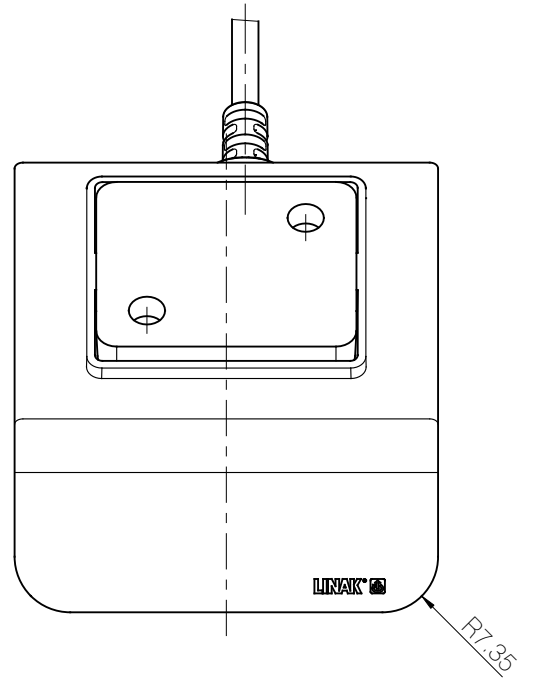

DPG1K je malý a jednoduchý ovladač s moderním designem, určený pro kancelářské stoly.

Vlastnosti :

- Intuitivní ovládací panel pro ovládání pohybu nahoru a dolů
- Barva : Černá (RAL 9005)
- Černý rovný kabel s konektorem modular Jack (RJ45) o délce 1700 mm
- PVC-Free™

Možnosti :

- Vlastní logo na přední straně

Použití :

- Teplota prostředí +5°C až +40°C
- Kompatibilní s kontrolboxy DESKLINE®
- Schvalování dle EN 60335-1
- Schváleno dle UL962

Rozměry

DPG1K

Objednáací kód :

DPG 1 K 00 - 0 0 0 0 0 6

Kabel :	6 = 1700 mm (+/- 70 mm) rovný s konektorem RJ45
Standard :	0 = Standard
Barva krytu :	0 = Černá (RAL 9005)
Standard :	0 = Standard
Standard :	0 = Standard
Montáž :	0 = Šroub
Standard :	00 = Standard
Varianta :	K = Nahoru a dolů
Kanály :	1 = Jedna reference
Typ :	DPG