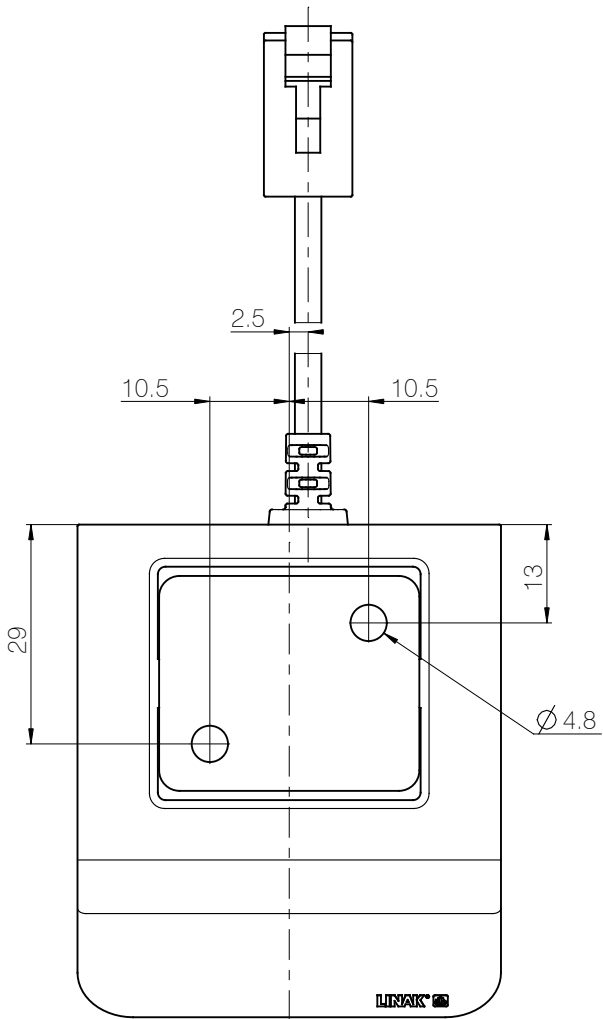

DPG1K je malý a jednoduchý ovladač s moderním designem, určený pro kancelářské stoly.

Vlastnosti :

- Intuitivní ovládací panel pro ovládání pohybu nahoru a dolů
- Barva : Černá (RAL 9005)
- Černý rovný kabel s konektorem modular Jack (RJ45) o délce 1700 mm
- PVC-Free™

Možnosti :

- Vlastní logo na přední straně

Použití :

- Teplota prostředí +5°C až +40°C
- Kompatibilní s kontrolboxy DESKLINE®
- Schvalování dle EN 60335-1
- Schváleno dle UL962

Rozměry

DPG1K

Objednáací kód :

DPG 1 K 00 - 0 0 0 0 0 6

Kabel :	6 = 1700 mm (+/- 70 mm) rovný s konektorem RJ45
Standard :	0 = Standard
Barva krytu :	0 = Černá (RAL 9005)
Standard :	0 = Standard
Standard :	0 = Standard
Montáž :	0 = Šroub
Standard :	00 = Standard
Varianta :	K = Nahoru a dolů
Kanály :	1 = Jedna reference
Typ :	DPG