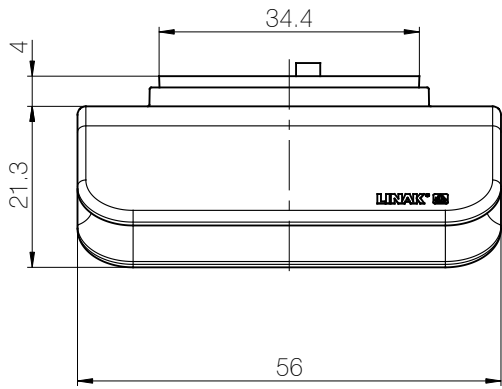

DPG1K je malý a jednoduchý ovladač s moderním designem, určený pro kancelářské stoly.

Vlastnosti :

- Intuitivní ovládací panel pro ovládání pohybu nahoru a dolů
- Barva : Černá (RAL 9005)
- Černý rovný kabel s konektorem modular Jack (RJ45) o délce 1700 mm
- PVC-Free™

Možnosti :

- Vlastní logo na přední straně

Použití :

- Teplota prostředí +5°C až +40°C
- Kompatibilní s kontrolboxy DESKLINE®
- Schvalování dle EN 60335-1
- Schváleno dle UL962

Rozměry

DPG1K

Objednáací kód :

DPG 1 K 00 - 0 0 0 0 0 6

Kabel :	6 = 1700 mm (+/- 70 mm) rovný s konektorem RJ45
Standard :	0 = Standard
Barva krytu :	0 = Černá (RAL 9005)
Standard :	0 = Standard
Standard :	0 = Standard
Montáž :	0 = Šroub
Standard :	00 = Standard
Varianta :	K = Nahoru a dolů
Kanály :	1 = Jedna reference
Typ :	DPG