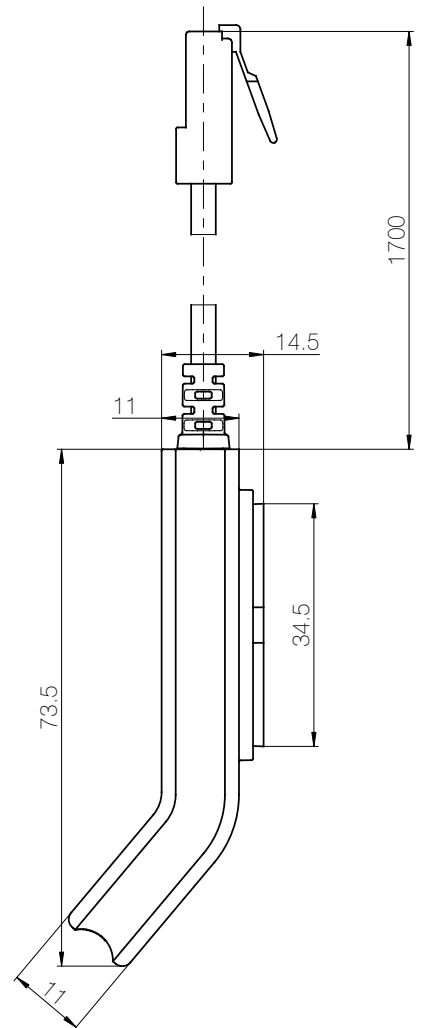

## DPG1C

Objednáací kód :

DPG	1	C	0	2	-	0	0	0	0	0	6		
												Kabel :	6 = 1700 mm (+/- 70 mm) rovný s konektorem RJ45
												Standard :	0 = cm 1 = palce
												Barva krytu :	0 = Černá (RAL 9005)
												Standard :	0 = Standard
												Standard :	0 = Standard
												Montáž :	0 = Šroub
												Barva displaye :	2 = Bílé znaky
												Možnost :	0 = Verze s omezením * 3 = Plná verze **
												Varianta :	C = Nahoru a dolů, paměť, Bluetooth® a připomenutí
												Kanály :	1 = Jedna reference
												Typ :	DPG