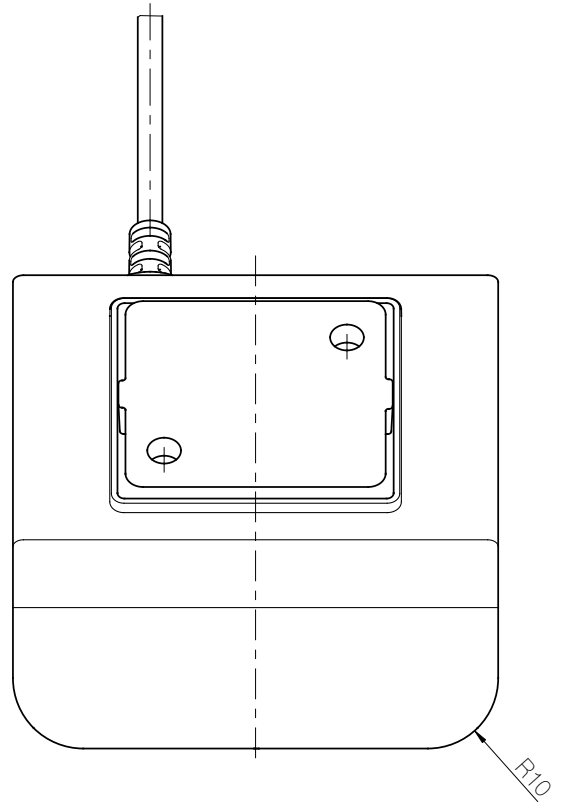

### Vlastnosti :

- Intuitivní ovládací panel pro kancelářské stoly
- Světelný pruh pro funkci připomenutí
- 4 paměťové pozice
- Display
- Bluetooth<sup>®</sup>
- Barva : Černá (RAL 9005)
- Černý rovný kabel s konektorem modular Jack (RJ45) o délce 1700 mm
- PVC-Free<sup>™</sup>
- ZERO<sup>™</sup>: Velmi nízká spotřeba energie v režimu standby

## DPG1C

Objednáací kód :

DPG	1	C	0	2	-	0	0	0	0	0	6		
												Kabel :	6 = 1700 mm (+/- 70 mm) rovný s konektorem RJ45
												Standard :	0 = cm 1 = palce
												Barva krytu :	0 = Černá (RAL 9005)
												Standard :	0 = Standard
												Standard :	0 = Standard
												Montáž :	0 = Šroub
												Barva displaye :	2 = Bílé znaky
												Možnost :	0 = Verze s omezením * 3 = Plná verze **
												Varianta :	C = Nahoru a dolů, paměť, Bluetooth® a připomenutí
												Kanály :	1 = Jedna reference
												Typ :	DPG