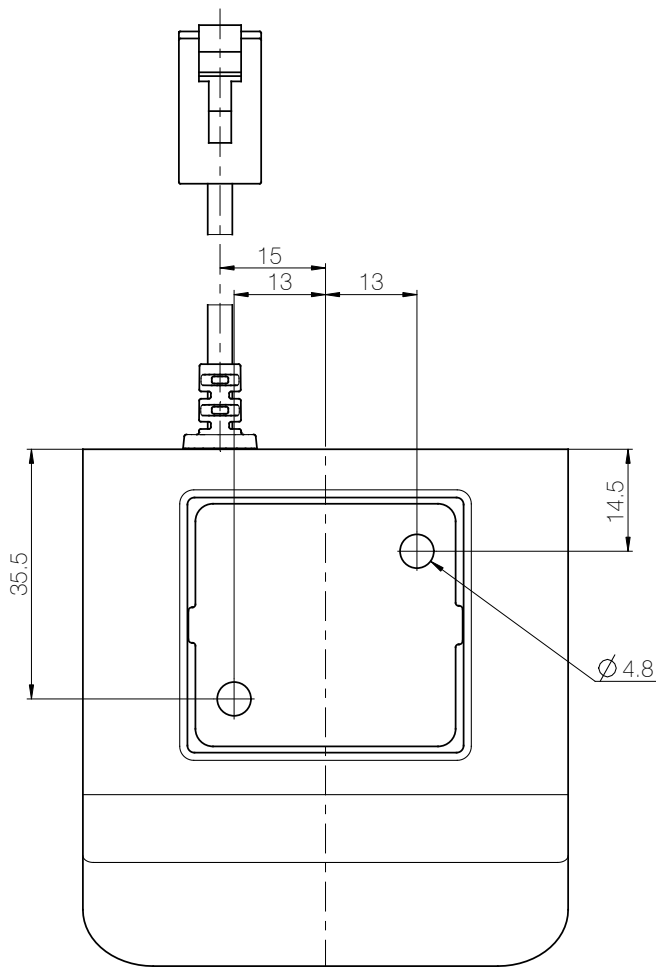

## DPG1C

Objednáací kód :

DPG	1	C	0	2	-	0	0	0	0	0	6		
												Kabel :	6 = 1700 mm (+/- 70 mm) rovný s konektorem RJ45
												Standard :	0 = cm 1 = palce
												Barva krytu :	0 = Černá (RAL 9005)
												Standard :	0 = Standard
												Standard :	0 = Standard
												Montáž :	0 = Šroub
												Barva displaye :	2 = Bílé znaky
												Možnost :	0 = Verze s omezením * 3 = Plná verze **
												Varianta :	C = Nahoru a dolů, paměť, Bluetooth® a připomenutí
												Kanály :	1 = Jedna reference
												Typ :	DPG