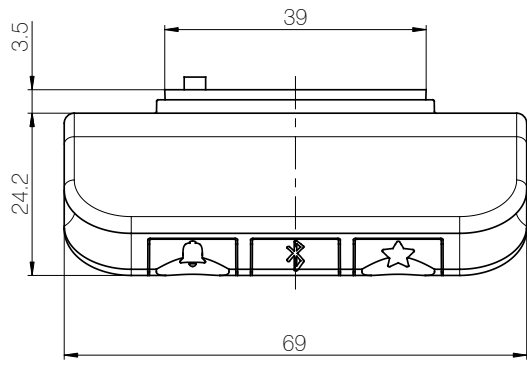

Rozměry

DPG1B

Objednáací kód :

DPG 1 B 0 0 - 0 0 0 0 6

Kabel :	6 = 1700 mm (+/- 70 mm) rovný s konektorem RJ45
Standard :	0 = Standard
Barva krytu :	0 = Černá (RAL 9005)
Standard :	0 = Standard
Standard :	0 = Standard
Montáž :	0 = Šroub
Standard :	0 = Standard
Možnost :	0 = Verze s omezením * 3 = Plná verze **
Varianta :	B = Nahoru a dolů, paměť, Bluetooth® a připomenutí
Kanály :	1 = Jedna reference
Typ :	DPG