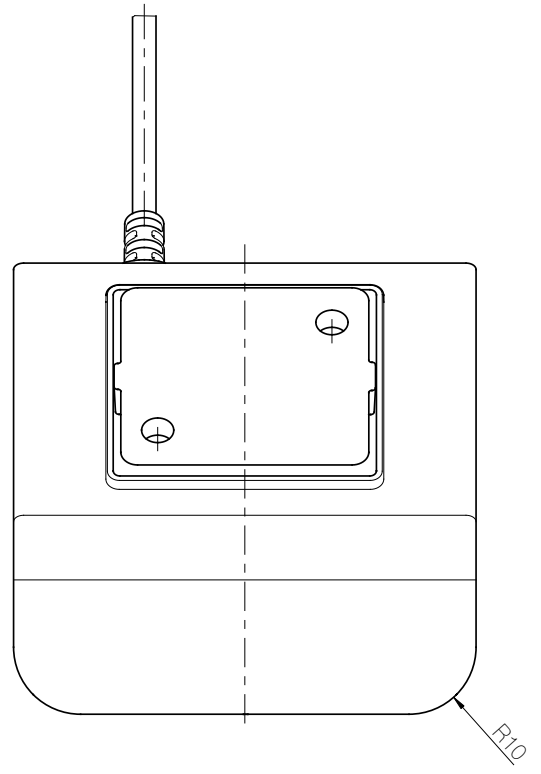

Vlastnosti :

- Intuitivní ovládací panel pro kancelářské stoly
- Světelný pruh pro funkci připomenutí
- 2 paměťové pozice
- Bluetooth[®]
- Barva : Černá (RAL 9005)
- Černý rovný kabel s konektorem modular Jack (RJ45) o délce 1700 mm
- PVC-Free[™]
- ZERO[™]: Velmi nízká spotřeba energie v režimu standby

Rozměry

DPG1B

Objednáací kód :

DPG 1 B 0 0 - 0 0 0 0 6

Kabel :	6 = 1700 mm (+/- 70 mm) rovný s konektorem RJ45
Standard :	0 = Standard
Barva krytu :	0 = Černá (RAL 9005)
Standard :	0 = Standard
Standard :	0 = Standard
Montáž :	0 = Šroub
Standard :	0 = Standard
Možnost :	0 = Verze s omezením * 3 = Plná verze **
Varianta :	B = Nahoru a dolů, paměť, Bluetooth® a připomenutí
Kanály :	1 = Jedna reference
Typ :	DPG