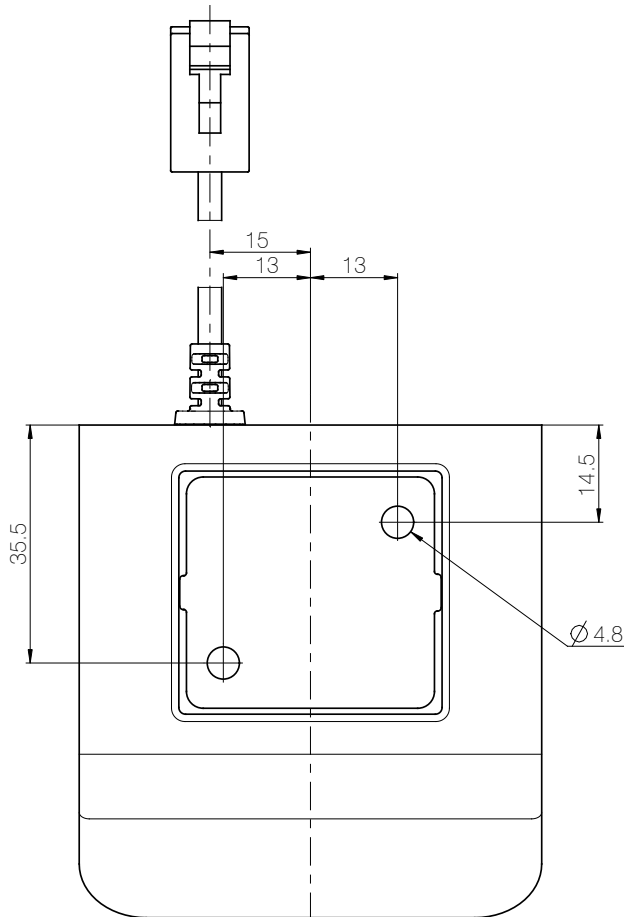

Rozměry

DPG1B

Objednáací kód :

DPG 1 B 0 0 - 0 0 0 0 6

Kabel :	6 = 1700 mm (+/- 70 mm) rovný s konektorem RJ45
Standard :	0 = Standard
Barva krytu :	0 = Černá (RAL 9005)
Standard :	0 = Standard
Standard :	0 = Standard
Montáž :	0 = Šroub
Standard :	0 = Standard
Možnost :	0 = Verze s omezením * 3 = Plná verze **
Varianta :	B = Nahoru a dolů, paměť, Bluetooth® a připomenutí
Kanály :	1 = Jedna reference
Typ :	DPG