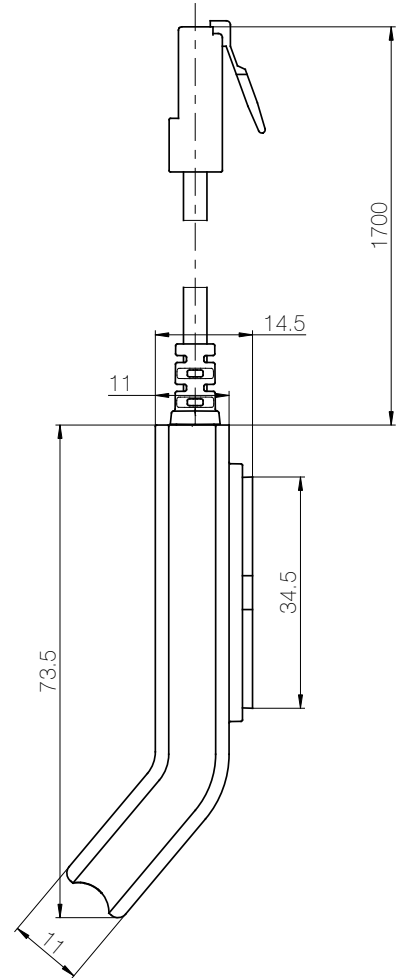

Rozměry

DPG1B

Objednáací kód :

DPG 1 B 0 0 - 0 0 0 0 6

Kabel :	6 = 1700 mm (+/- 70 mm) rovný s konektorem RJ45
Standard :	0 = Standard
Barva krytu :	0 = Černá (RAL 9005)
Standard :	0 = Standard
Standard :	0 = Standard
Montáž :	0 = Šroub
Standard :	0 = Standard
Možnost :	0 = Verze s omezením * 3 = Plná verze **
Varianta :	B = Nahoru a dolů, paměť, Bluetooth® a připomenutí
Kanály :	1 = Jedna reference
Typ :	DPG