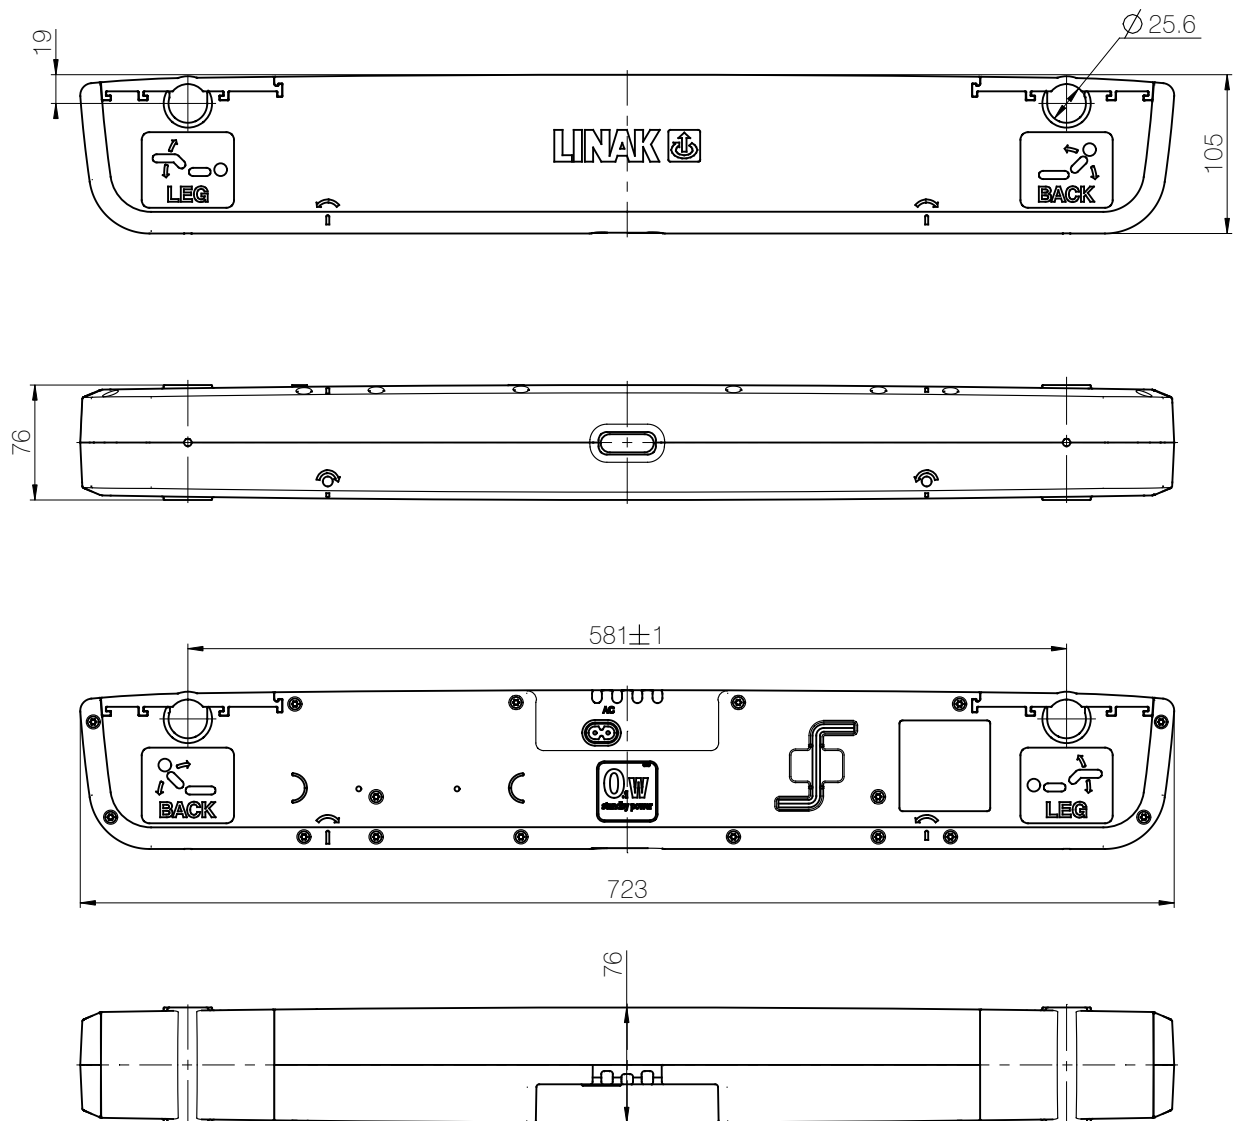

Rozměry :

Vlastnosti :

Vždy použijte zámek napájecího kabelu, předejdete tak jeho nechtěnému vytažení.

Nedívejte se přímo do světla podsvícení postele.