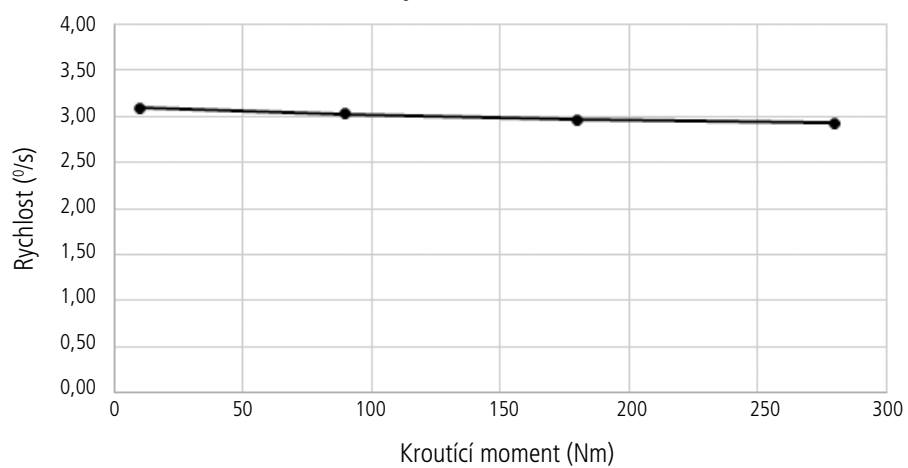

Rozměry :

Vlastnosti :

Vždy použijte zámek napájecího kabelu, předejdete tak jeho nechtěnému vytažení.

Nedívejte se přímo do světla podsvícení postele.

Graf rychlosti TD4 Standard

TD4 Standard

Objednávací kód :