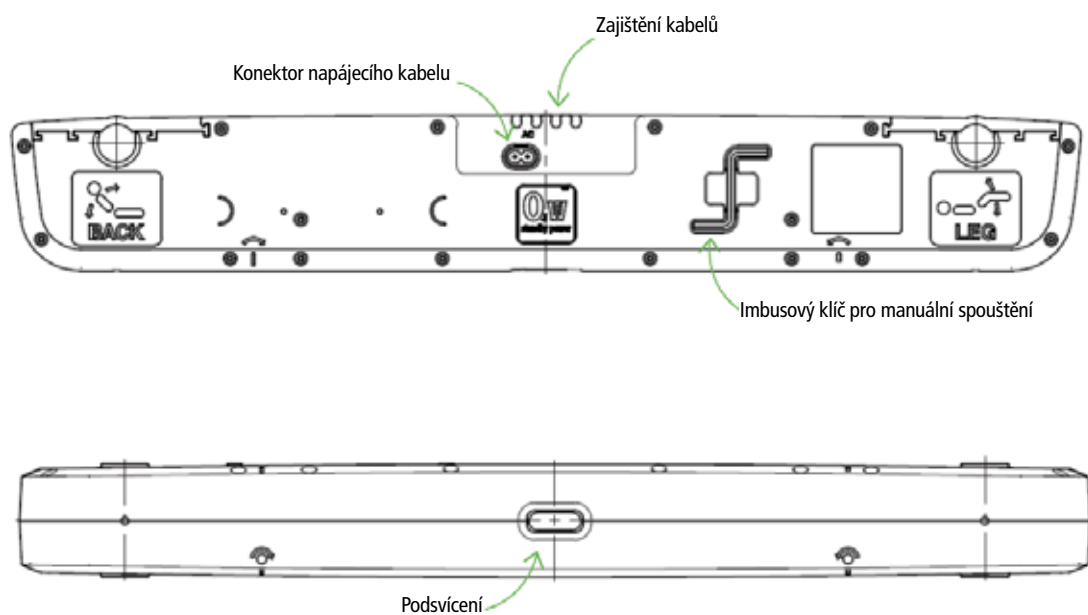

TD4 nabízíme ve 2 verzích : TD4 Standard a TD4 Advanced.

Vlastnosti :

- Napětí : 230V
- Kroutící moment 280 Nm (záda)
- Kroutící moment 200 Nm (nohy)
- Vestavěný Bluetooth[®]
- Úhel podnožního dílu $45^{\circ} \pm 3^{\circ}$,
- Úhel zádového dílu $68^{\circ} \pm 3^{\circ}$, $55^{\circ} \pm 3^{\circ}$
- Zástavbový rozměr :
723 mm x 105 mm (výška) x 76 mm (šířka)
- Rozteč hřídelí : 581 (± 1 mm). Průměr hřídele $\varnothing 25$
- Barva : Černá
- 2 interní kanály
- Kontrolbox integrovaný v těle motoru
- Spotřeba v režimu standby pouhých 0,1W - technologie s názvem ZERO[™]
- Podsvícení postele
- Nouzové mechanické spouštění
- Zajištění kabelů
- Nízká hlučnost
- PVC-Free[™]
- Soft start/stop
- Řízení rychlosti
- Ochrana proti přetížení (EOP)
- Ochrana proti poškození přehřátím (systém nelze aktivovat dokud teplota neklesne)

Rozměry :

Vlastnosti :

Vždy použijte zámek napájecího kabelu, předejdete tak jeho nechtěnému vytažení.

Nedívejte se přímo do světla podsvícení postele.

Graf rychlosti TD4 Standard

TD4 Standard

Objednávací kód :