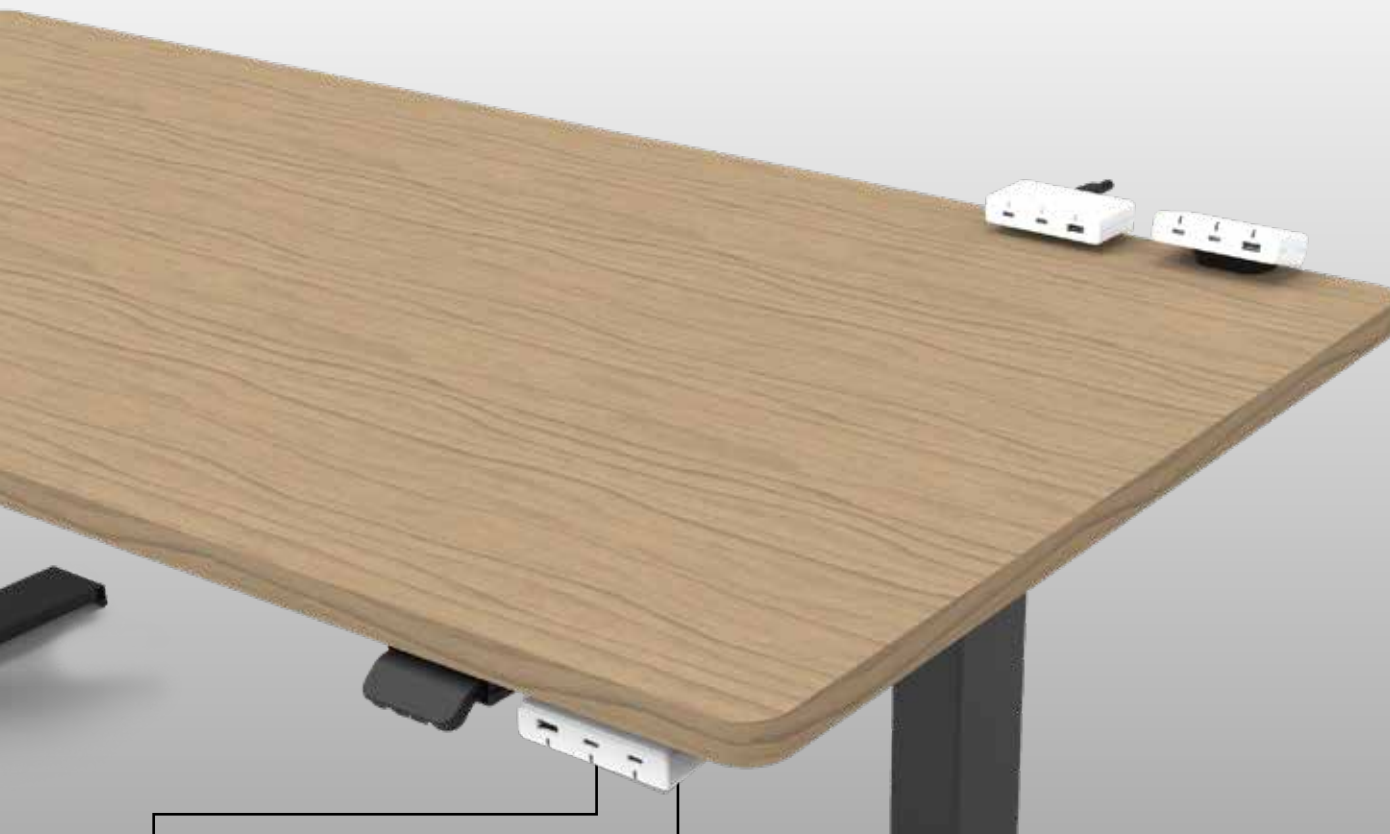

Dite addio alla presa elettrica!

Ora è possibile ricaricare i vostri dispositivi direttamente dalla scrivania.

Alimentato dai sistemi LINA K

Il caricatore USB Desk2Device attinge energia direttamente dalla centralina della vostra scrivania. Collegato a quest'ultima da un sistema brevettato da LINA K®, il nuovo device riduce il numero di cavi attorno al tavolo e l'ingombro di un cavo di alimentazione aggiuntivo.

Desk2Device presenta due porte USB di tipo C che distribuiscono in modo intelligente un massimo di 50 W di potenza e una porta USB di tipo A con 7,5 Watt di potenza dedicata, il che consente agli utenti di ricaricare quasi tutti i dispositivi USB il più rapidamente possibile.

Flessibilità di montaggio

Oltre a un cavo DC a bassa tensione disponibile in diverse lunghezze, un supporto a C facile da assemblare e basi piatte o inclinate incluse, è possibile usufruire di diverse modalità di montaggio.

Questo vi garantisce maggior libertà di design permettendo ai vostri clienti di scegliere la posizione migliore per il loro stile di lavoro.